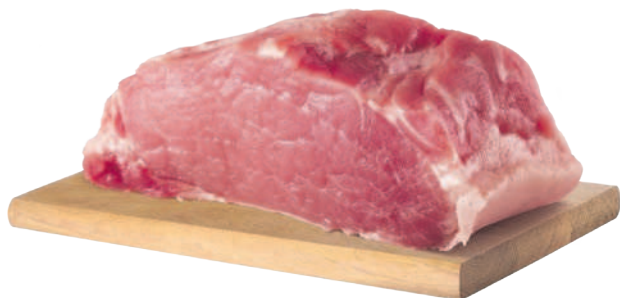

УЛИТКА ГРЕЧЕСКАЯ,  
с сыром/курицей, 85 г

-20%  
**39<sup>99</sup>**  
~~49<sup>99</sup>~~

16.06  
22.06

супер  лента

Есть свежее!  
На завтрак. Обед. Ужин

**КАРБОНАД СВИНОЙ,**  
без кости, охлажденный, весовой, 1 кг

**-36%**  
**267<sup>00</sup>**  
~~417<sup>99</sup>~~

**ФРИКАДЕЛЬКИ ЛЕНТА**  
ДОМАШНИЕ, охлажденные, 360 г

**-19%**  
**119<sup>99</sup>**  
~~148<sup>29</sup>~~

**СТЕЙК ИЗ ШЕЙКИ МИРАТОРГ**  
TENDER PORK, мраморный,  
охлажденный, 280 г