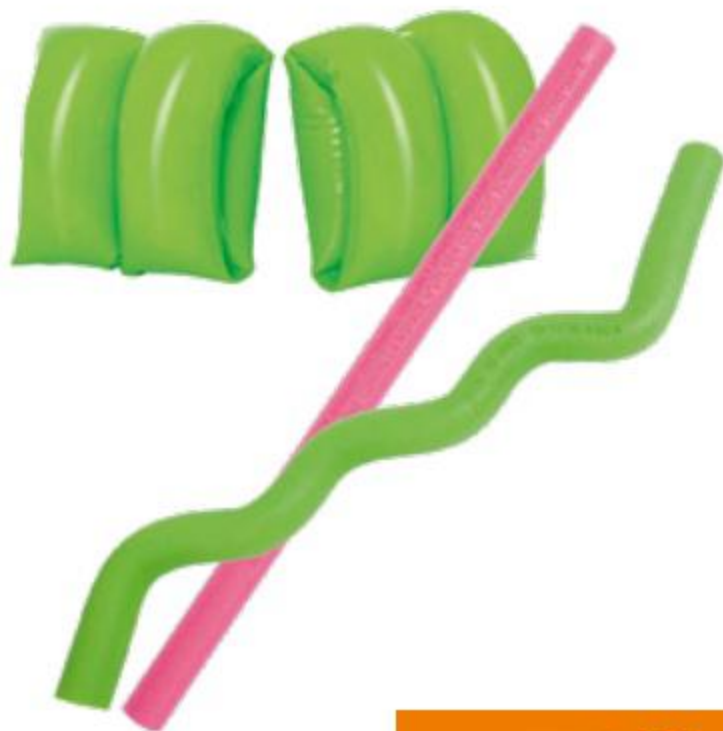

**НАРУКАВНИКИ ДЛЯ ПЛАВАНИЯ
НАДУВНЫЕ, АКВАЛАПША БЕСТВЭЙ**
В АССОРТИМЕНТЕ

от **79⁹⁹**
Р