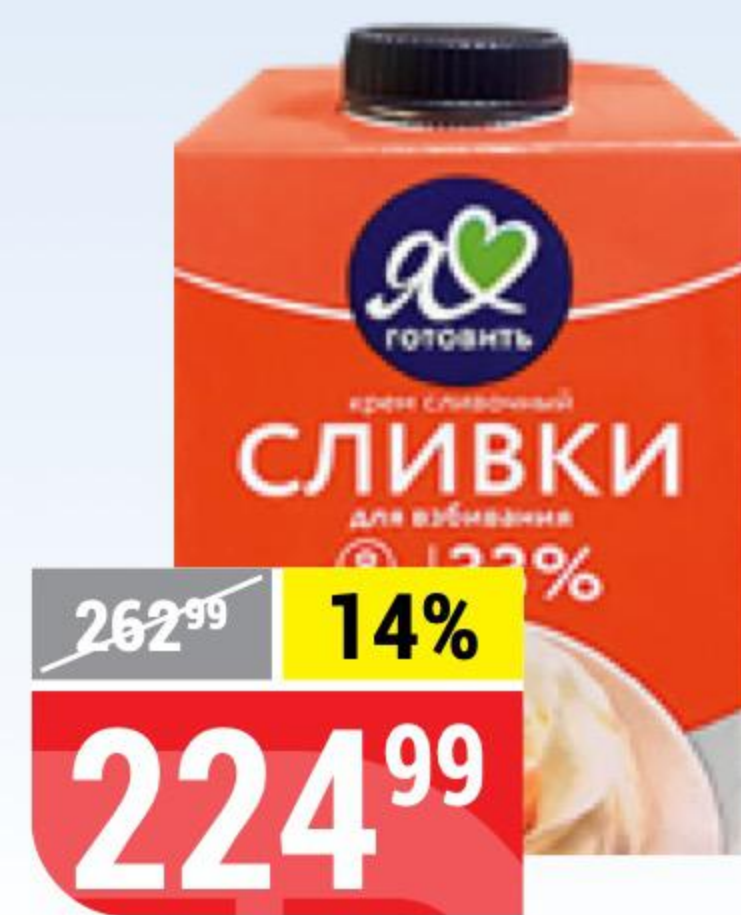

СЛИВКИ
для взбивания, 33%,
Я Люблю Готовить, 500 г
159782