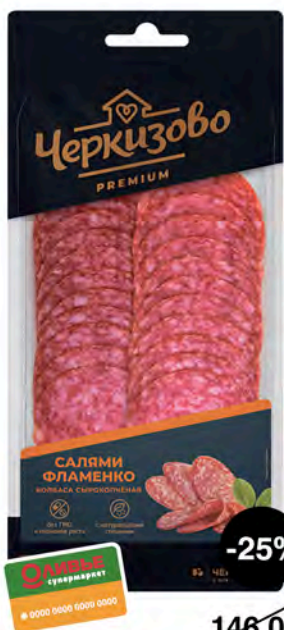

КАРТА покупателя

Специальные скидки только для владельцев карт покупателя

-26%

~~448,00~~

329,00

• Колбаса с/к ЧЕРКИЗОВО
Сальчичон
350г

-35%

~~154,00~~

99,90

• Сосиски ЧЕРКИЗОВО
Румяные
300г

-25%

~~146,00~~

109,00

• Сялями с/к ЧЕРКИЗОВО
Фламенко
100г

-25%

~~786,00~~