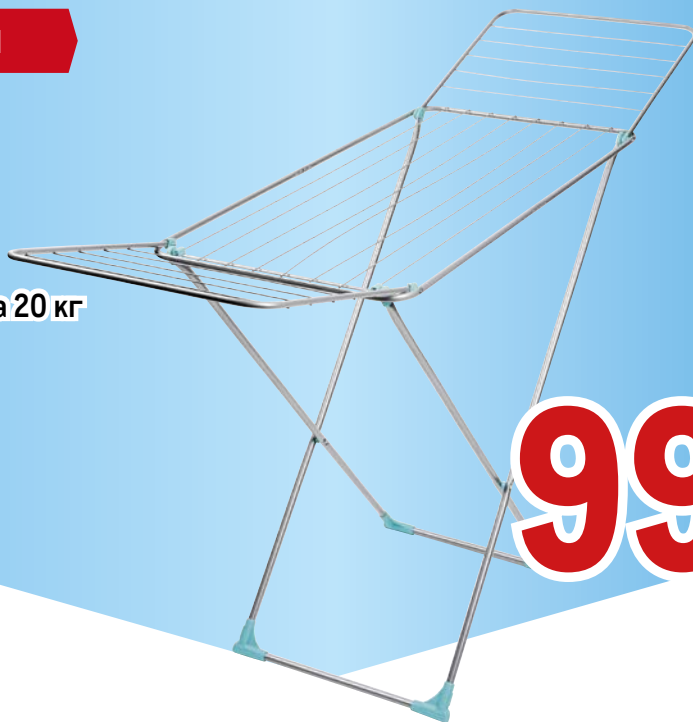

### Набор для уборки HAUSMANN Eibrus

арт. 654622

- ✓ швабра с телескопической рукояткой
- ✓ ведро с отжимом

**1999.00**  
1 наб.

**ТОВАРЫ ДЛЯ УБОРКИ**

**Сушилка для белья  
напольная НИКА**

арт. 526331

- ✓ сталь
- ✓ рабочая длина 18 м
- ✓ максимальная нагрузка 20 кг