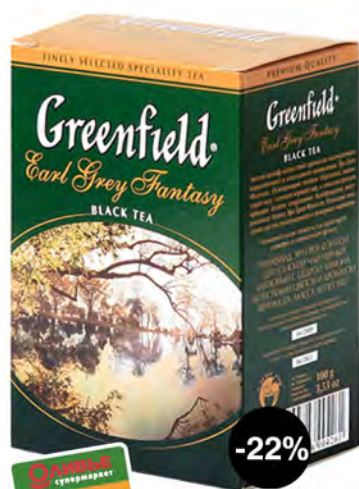

*** 149.00**

• Круассаны мини 7 DAYS
Ваниль, Какао
300г

-12%

~~296,00~~

*** 259.00**

• Пирог ЧЕРЕМУШКИ
Брауни Солёная карамель
380г

Период действия акции с 19.07.2022 по 01.08.2022

Товар, подлежащий обязательной сертификации, сертифицирован. Внешний вид товара может отличаться от изображений, представленных в листовке. Количество товаров ограничено. Все цены указаны в рублях, включают в себя НДС и действуют только при предъявлении на кассе Карты постоянного покупателя ОЛИВЬЕ. В листовке указана средняя скидка и доакционная цена на товар, в период проведения акции цена может быть дополнительно снижена относительно заявленной. С подробностями проведения акции вы можете ознакомиться в супермаркете ОЛИВЬЕ (пр. Вернадского, д.39).

*** ЦЕНА
ПО КАРТЕ**

ОЛИВЬЕ
супермаркет

* 0000 0000 0000 0000

КАРТА покупателя

Специальные скидки только для владельцев карт покупателя

~~179,00~~

*** 139,00**

• Чай черный GREENFIELD
Earl Grey Fantasy
100г

~~139,00~~

*** 119,00**

• Чай черный GREENFIELD
Magic Yunnan
100г

~~186,00~~

*** 159,00**

• Чай черный AZERCHAY
Букет Premium
100г

-20%

~~126,00~~