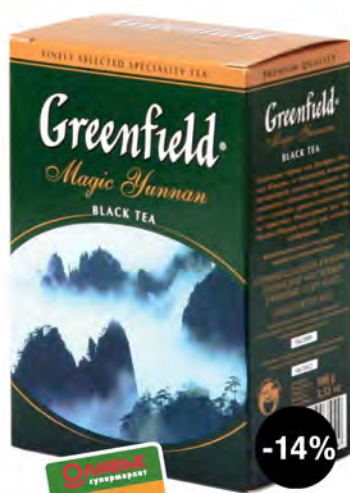

*** ЦЕНА
ПО КАРТЕ**

ОЛИВЬЕ
супермаркет

* 0000 0000 0000 0000

КАРТА покупателя

Специальные скидки только для владельцев карт покупателя

~~179,00~~

*** 139,00**

• Чай черный GREENFIELD
Earl Grey Fantasy
100г

~~139,00~~

*** 119,00**

• Чай черный GREENFIELD
Magic Yunnan
100г

~~186,00~~

*** 159,00**

• Чай черный AZERCHAY
Букет Premium
100г

-20%

~~126,00~~