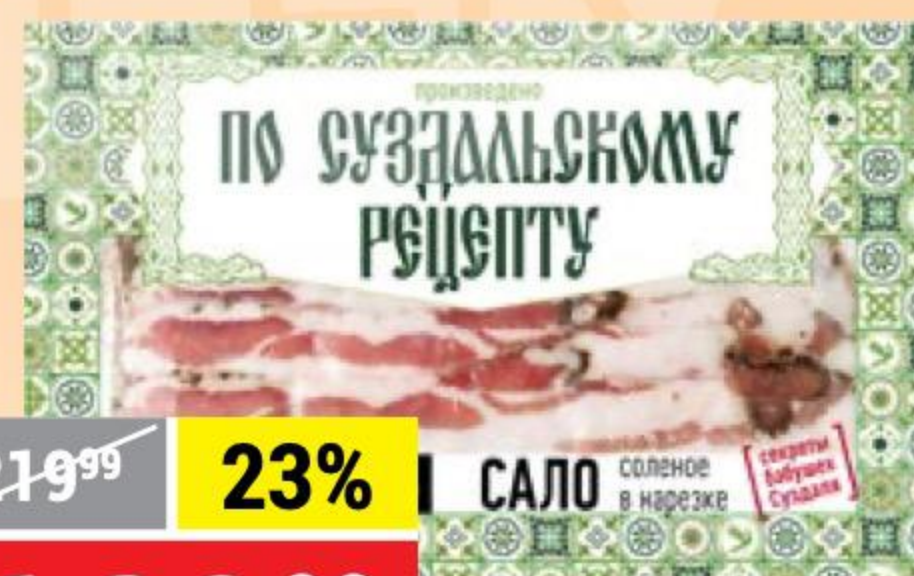

~~219⁹⁹~~ **23%**

169⁹⁹

САЛО
по суздальскому рецепту, Дымов,
100 г
168361