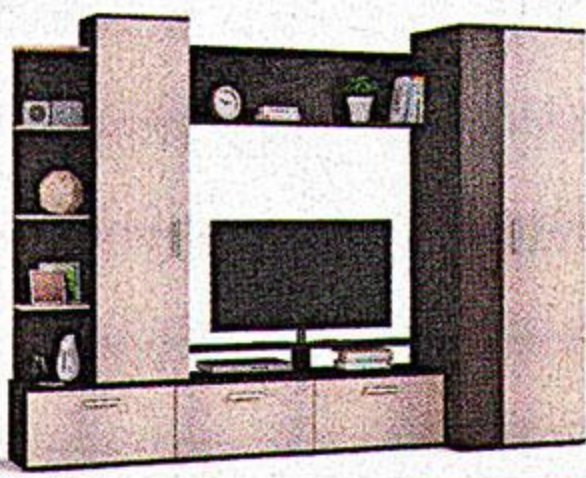

BOSS XL SE Угол 79.999  
285x160 сп.м. 225x150

**от 44.999** **-44%**

РИЧМОНД Угол 72.999  
283x165 сп.м. 239x158

**от 49.999** **-32%**

ДЕНВЕР 12.999  
150x46x152h

5.999 -54%

ПРАГА 21.999  
240x86x159h

14.999 -32%