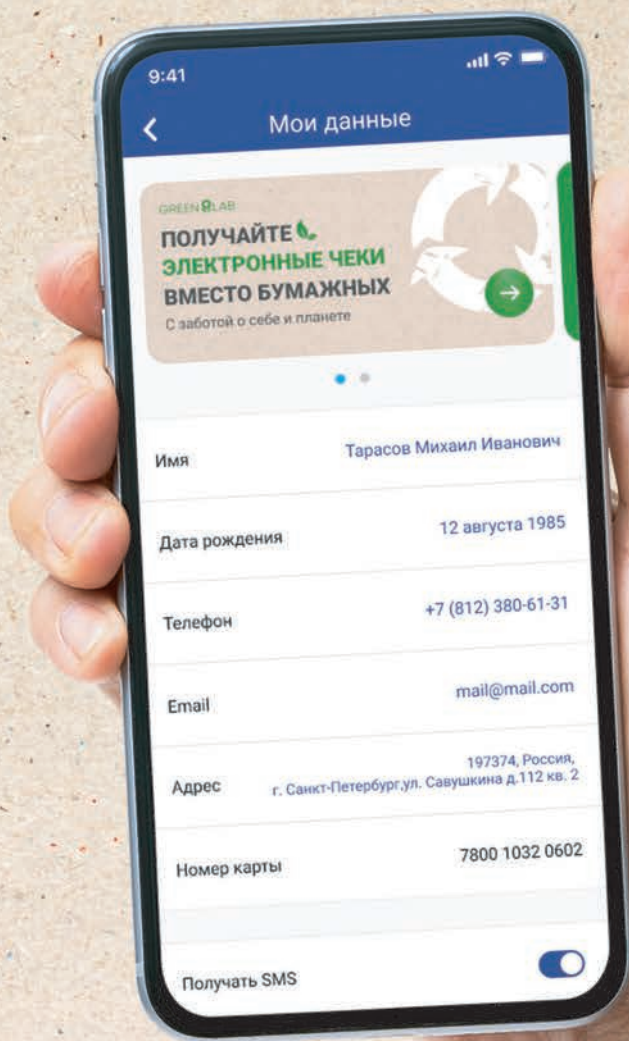

## Переходите на электронные чеки и купоны!

- Нажмите на баннер в мобильном приложении в меню «Мои данные»
- Введите свой электронный адрес

Получайте чеки на электронную почту, а купоны в мобильном приложении