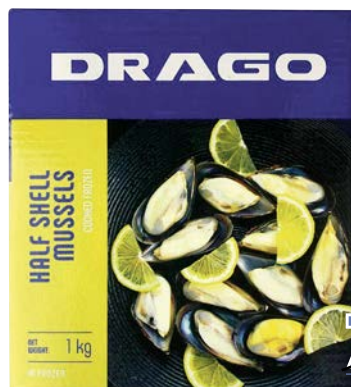

Улитка по-бургундски

в фольге
арт. 583455

📦 170 г

~~349.00~~
1 уп.

299.00
1 уп.

Мидии 30/40

на 1/2 раковины
варено-мороженые
арт. 403507

📦 1 кг

~~789.00~~
1 уп.

599.00
1 уп.

Осьминог 1/2

очищенный
свежемороженный
арт. 122688

~~2329.00~~
1 кг

1899.00
1 кг

Филе гребешка 10/20

METRO CHEF
замороженное
арт. 580535