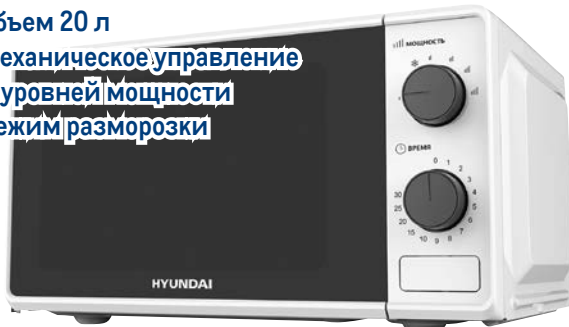

~~6999.00~~ 1 шт.

5199.00 1 шт.

Гриль-пресс TEFAL GC712834

арт. 651151

- ✓ автоматический сенсор и управление температурой
- ✓ индикатор степени прожарки
- ✓ антипригарное покрытие

Tefal