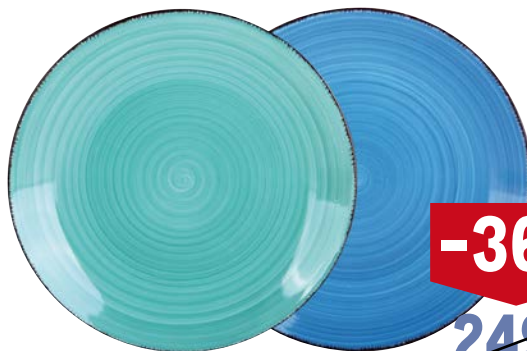

Серия столовой посуды
BRUSH

- ✓ различные артикулы, цвета
- ✓ керамика

-36%

~~249.00~~
1 шт.

159.00
1 шт.

арт. 134901
тарелка десертная
19 см