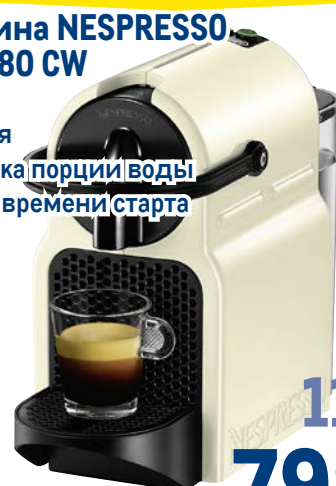

~~5999.00~~
1 шт.

3999.00
1 шт.

**Скидка от 30%
на кофемашины NESPRESSO**

**Кофемашина NESPRESSO
INISSIA EN80 CW**

арт. 489902

- ✓ капсульная
- ✓ регулировка порции воды
- ✓ настройка времени старта

~~11999.00~~
1 шт.