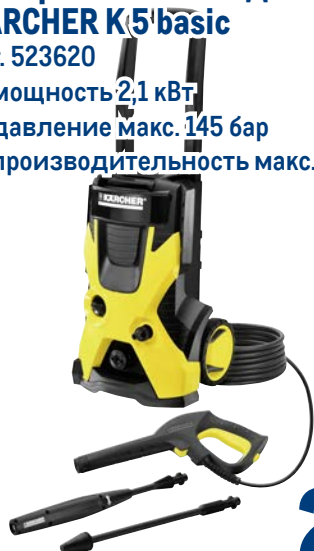

~~299.00~~
1 шт.

от **179.00**
1 шт.

арт. 390228
6,5 л, 31x20x18 см

**Аппарат высокого давления
KARCHER K5 basic**

арт. 523620

- ✓ мощность 2,1 кВт
- ✓ давление макс. 145 бар
- ✓ производительность макс. 500 л/ч