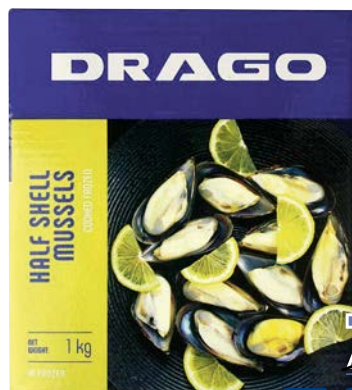

в фольге
арт. 583455

📦 170 г

~~349.00~~
1 уп.

299.00
1 уп.

Мидии 30/40

на 1/2 раковины
варено-мороженые
арт. 403507

📦 1 кг

~~789.00~~
1 уп.

599.00
1 уп.

Осьминог 1/2

очищенный
свежемороженный
арт. 122688

~~2329.00~~
1 кг

1899.00
1 кг

Филе гребешка 10/20

METRO CHEF
замороженное
арт. 580535

📦 800 г