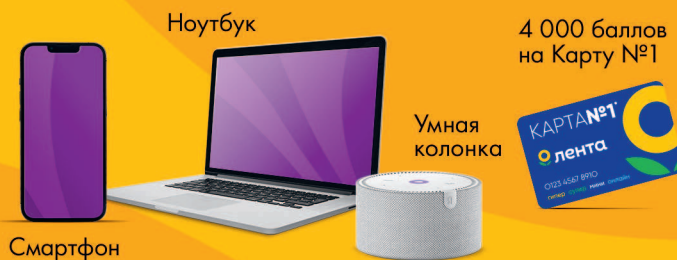

с 23.08.2022 по 30.09.2022

Откройте грани вкуса вместе с BUSHIDO

1. **1 Покупайте кофе BUSHIDO**
   на сумму от 600 Р.
2. **2 Зарегистрируйте чек на сайте**
   promo.bushido.coffee и **получите гарантированно 50 баллов на Карту №1.**
3. **3 Выигрывайте кофемашину и другие призы:**
   - 500 баллов на Карту №1 или на телефон
   - Набор кофе BUSHIDO и аксессуары для заваривания кофе

Отсканируйте код и участвуйте в розыгрыше призов!

Выигрывайте миллион в Ленте

1. **1 Покупайте от 250₽**
   шоколадные батончики 60-83г с Картой №1:
   Snickers®, Mars®, Twix®, Bounty®
2. **2 Зарегистрируйтесь**
   на million.lenta.com и получите
   50 баллов гарантированно
3. **3 Участвуйте**
   в розыгрыше призов

Главный приз

1 000 000
рублей

А еще

Акция действует в магазинах Лента и Лента Онлайн

Организатор Акции ООО «Лента». Общий срок с 18.08.2022 по 31.10.2022. Предложение действительно по Карте №1 (№1 по количеству покупателей, считающих, что карта магазина «Лента» дает существенную выгоду при покупках (опрос посетителей продовольственных магазинов в городах присутствия «Ленты», 2021)). Внешний вид призов может отличаться от изображений на рекламных материалах. Подробную информацию об организаторе акции, о правилах ее проведения, количестве призов, сроках, месте и порядке их вручения, уточняйте на million.lenta.com. 50 баллов гарантированно за первую покупку. ООО «Лента», г. Санкт-Петербург, ОГРН 1037832048605. Доставка возможна только при заказе с использованием приложения «Лента Онлайн» и только в зонах доставки. Подробности на lenta.com (возраст +6)