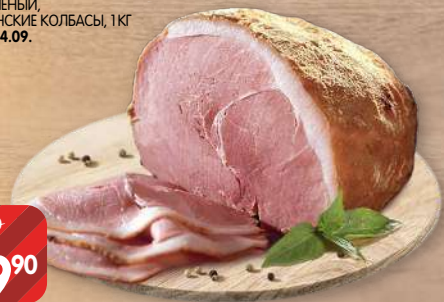

~~899⁰⁰~~
749⁹⁰

ОКОРОК ТАМБОВСКИЙ
ГОСТ ВАРЕНО-КОПЧЕНый БЕЗ КОСТИ,
ЧЕРНЫШИХИНСКИЕ КОЛБАСЫ, 1КГ

Цены действительны в супермаркетах SPAR и EUROSPAR в Московской, Нижегородской, Пензенской, Самарской, Владимирской и Ивановской областях, в Санкт-Петербурге, в республиках Чувашия, Марий Эл, Мордовия, Татарстан. Обращаем ваше внимание на то, что цены и ассортимент в супермаркете могут отличаться от представленных в каталогах. Цены указаны в рублях. Акция действует при условии наличия товара. Предложение по акции в разных супермаркетах может отличаться, информацию уточняйте у продавцов супермаркета. Внешний вид товара может отличаться от представленного. Старые цены, указанные в листовке, в разных супермаркетах SPAR и EUROSPAR могут незначительно отличаться.