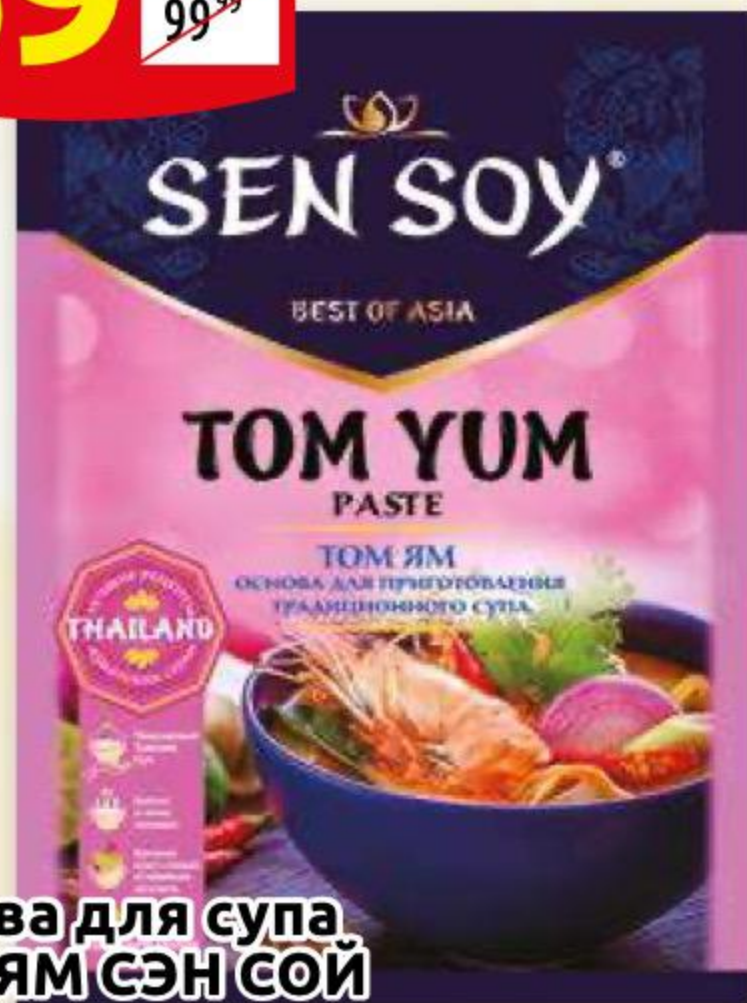

39<sup>99</sup>  
~~57<sup>99</sup>~~

Смесь, подлива  
МАГГИ НА ВТОРОЕ  
в ассортименте, 21/54 г

ЦЕНА ПО КАРТЕ  
«КЛУБ ДРУЗЕЙ»

-30%\*\*

69<sup>99</sup>  
~~99<sup>99</sup>~~

Основы для супа  
ТОМ ЯМ СЭН СОЙ  
ПРЕМИУМ  
80 г