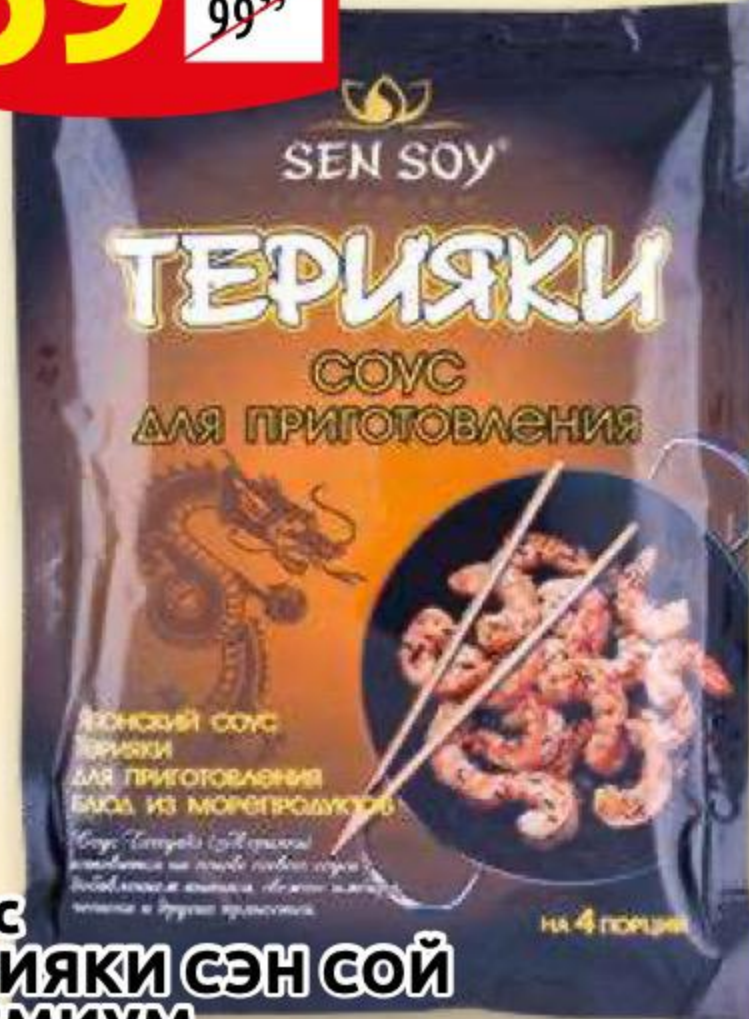

Соус
ТЕРИЯКИ СЭН СОЙ
ПРЕМИУМ
120 г

ЦЕНА ПО КАРТЕ
«КЛУБ ДРУЗЕЙ»

НИЗКАЯ
ЦЕНА

109⁹⁰