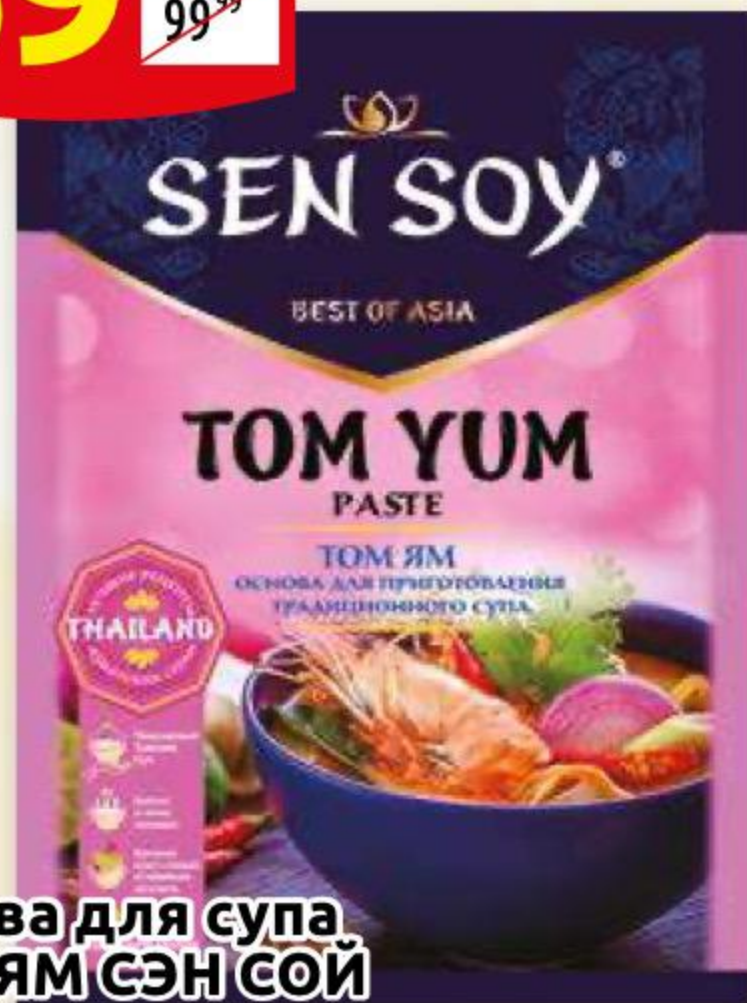

ЦЕНА ПО КАРТЕ  
«КЛУБ ДРУЗЕЙ»

-31%\*\*

39<sup>99</sup>  
~~57<sup>99</sup>~~

Смесь, подлива  
МАГГИ НА ВТОРОЕ  
в ассортименте, 21/54 г

ЦЕНА ПО КАРТЕ  
«КЛУБ ДРУЗЕЙ»

-30%\*\*

69<sup>99</sup>  
~~99<sup>99</sup>~~