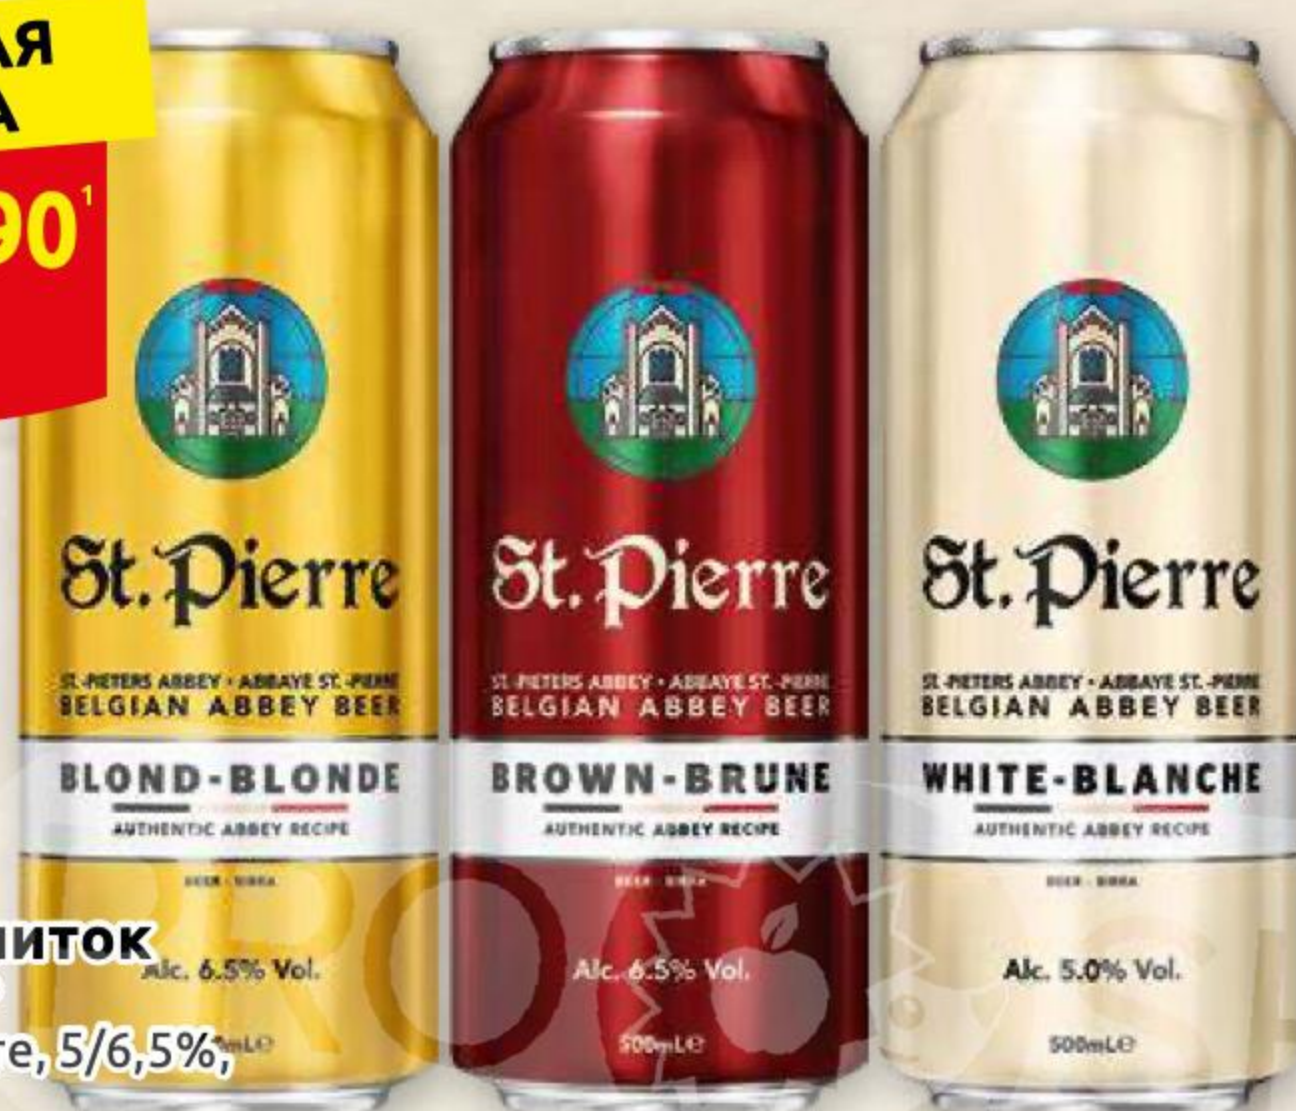

ИМПОРТ НА ЛЮБОЙ ВКУС!

БЕЛЬГИЯ

НИЗКАЯ
ЦЕНА

129⁹⁰

Пивной напиток
САН ПЬЕРР
в ассортименте, 5/6,5%,
ж/б, 0,5 л

НИЗКАЯ
ЦЕНА

229⁹⁰