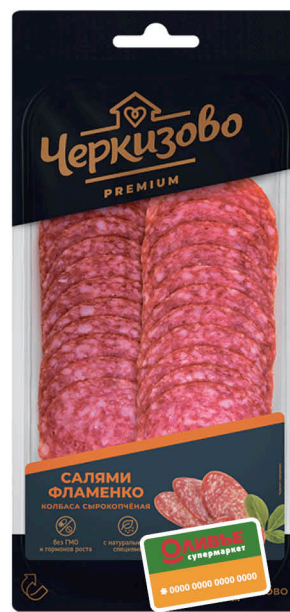

**\* 179.00**

• Грудинка в/к ЧЕРКИЗОВО  
300г

**-23%**

~~196,00~~

**\* 149.00**

• Колбаса с/к ЧЕРКИЗОВО  
Бородинская  
200г

**-26%**

~~176,00~~

**\* 129.00**

• Колбаса п/к ЧЕРКИЗОВО  
Варшавская  
350г

**-31%**

~~146,00~~

**\* 99.90**

• Салами с/к ЧЕРКИЗОВО  
Фламенко  
100г

Период действия акции с 27.09.2022 по 10.10.2022

Товар, подлежащий обязательной сертификации, сертифицирован. Внешний вид товара может отличаться от изображений, представленных в листовке. Количество товаров ограничено. Все цены указаны в рублях, включают в себя НДС и действуют только при предъявлении на кассе Карты постоянного покупателя ОЛИВЬЕ. В листовке указана средняя скидка и доакционная цена на товар, в период проведения акции цена может быть дополнительно снижена относительно заявленной. С подробностями проведения акции вы можете ознакомиться в супермаркете ОЛИВЬЕ (пр. Вернадского, д.39).