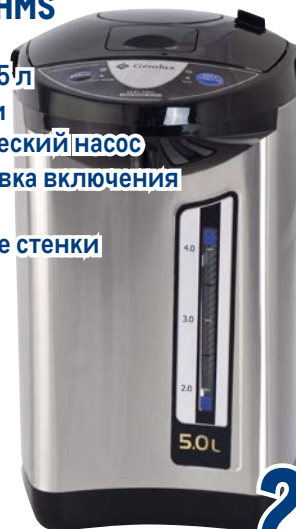

### Кофемашинa DE'LONGHI ECAM 22.110

арт. 373642

- ✓ для приготовления капучино
- ✓ молотый и зерновой кофе
- ✓ встроенная кофемолка
- ✓ автоотключение

~~31999.00~~  
1 шт.

**27999.00**  
1 шт.

### Чайник POLARIS PWK 1850CGL

арт. 516782

- ✓ объем 1,8 л
- ✓ закрытая спираль
- ✓ блокировка включения без воды

~~2999.00~~  
1 шт.

**2199.00**  
1 шт.

### Кипятильник GEMLUX GL-TP50HMS

арт. 631451

- ✓ объем 4,5 л
- ✓ ручной и автоматический насос
- ✓ блокировка включения без воды
- ✓ двойные стенки

~~2199.00~~  
1 шт.