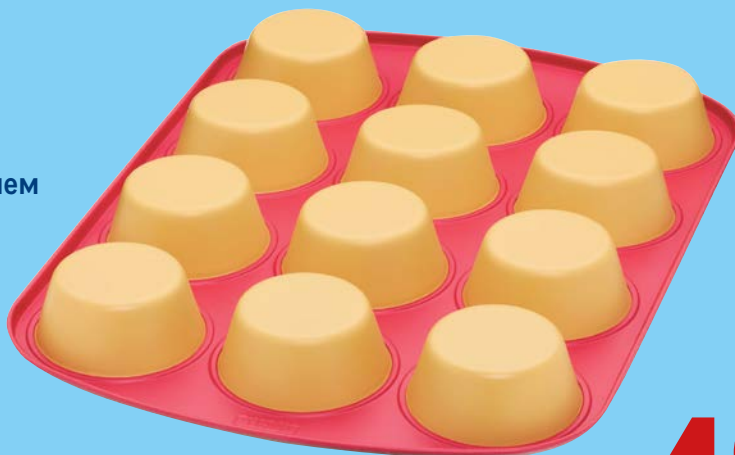

**599.00**  
1 шт.

**Форма для маффинов  
KAISER**

арт. 140502

✓ 38x27 см

✓ 12 ячеек

✓ углеродистая сталь

с антипригарным покрытием

~~700.00~~  
1 шт.