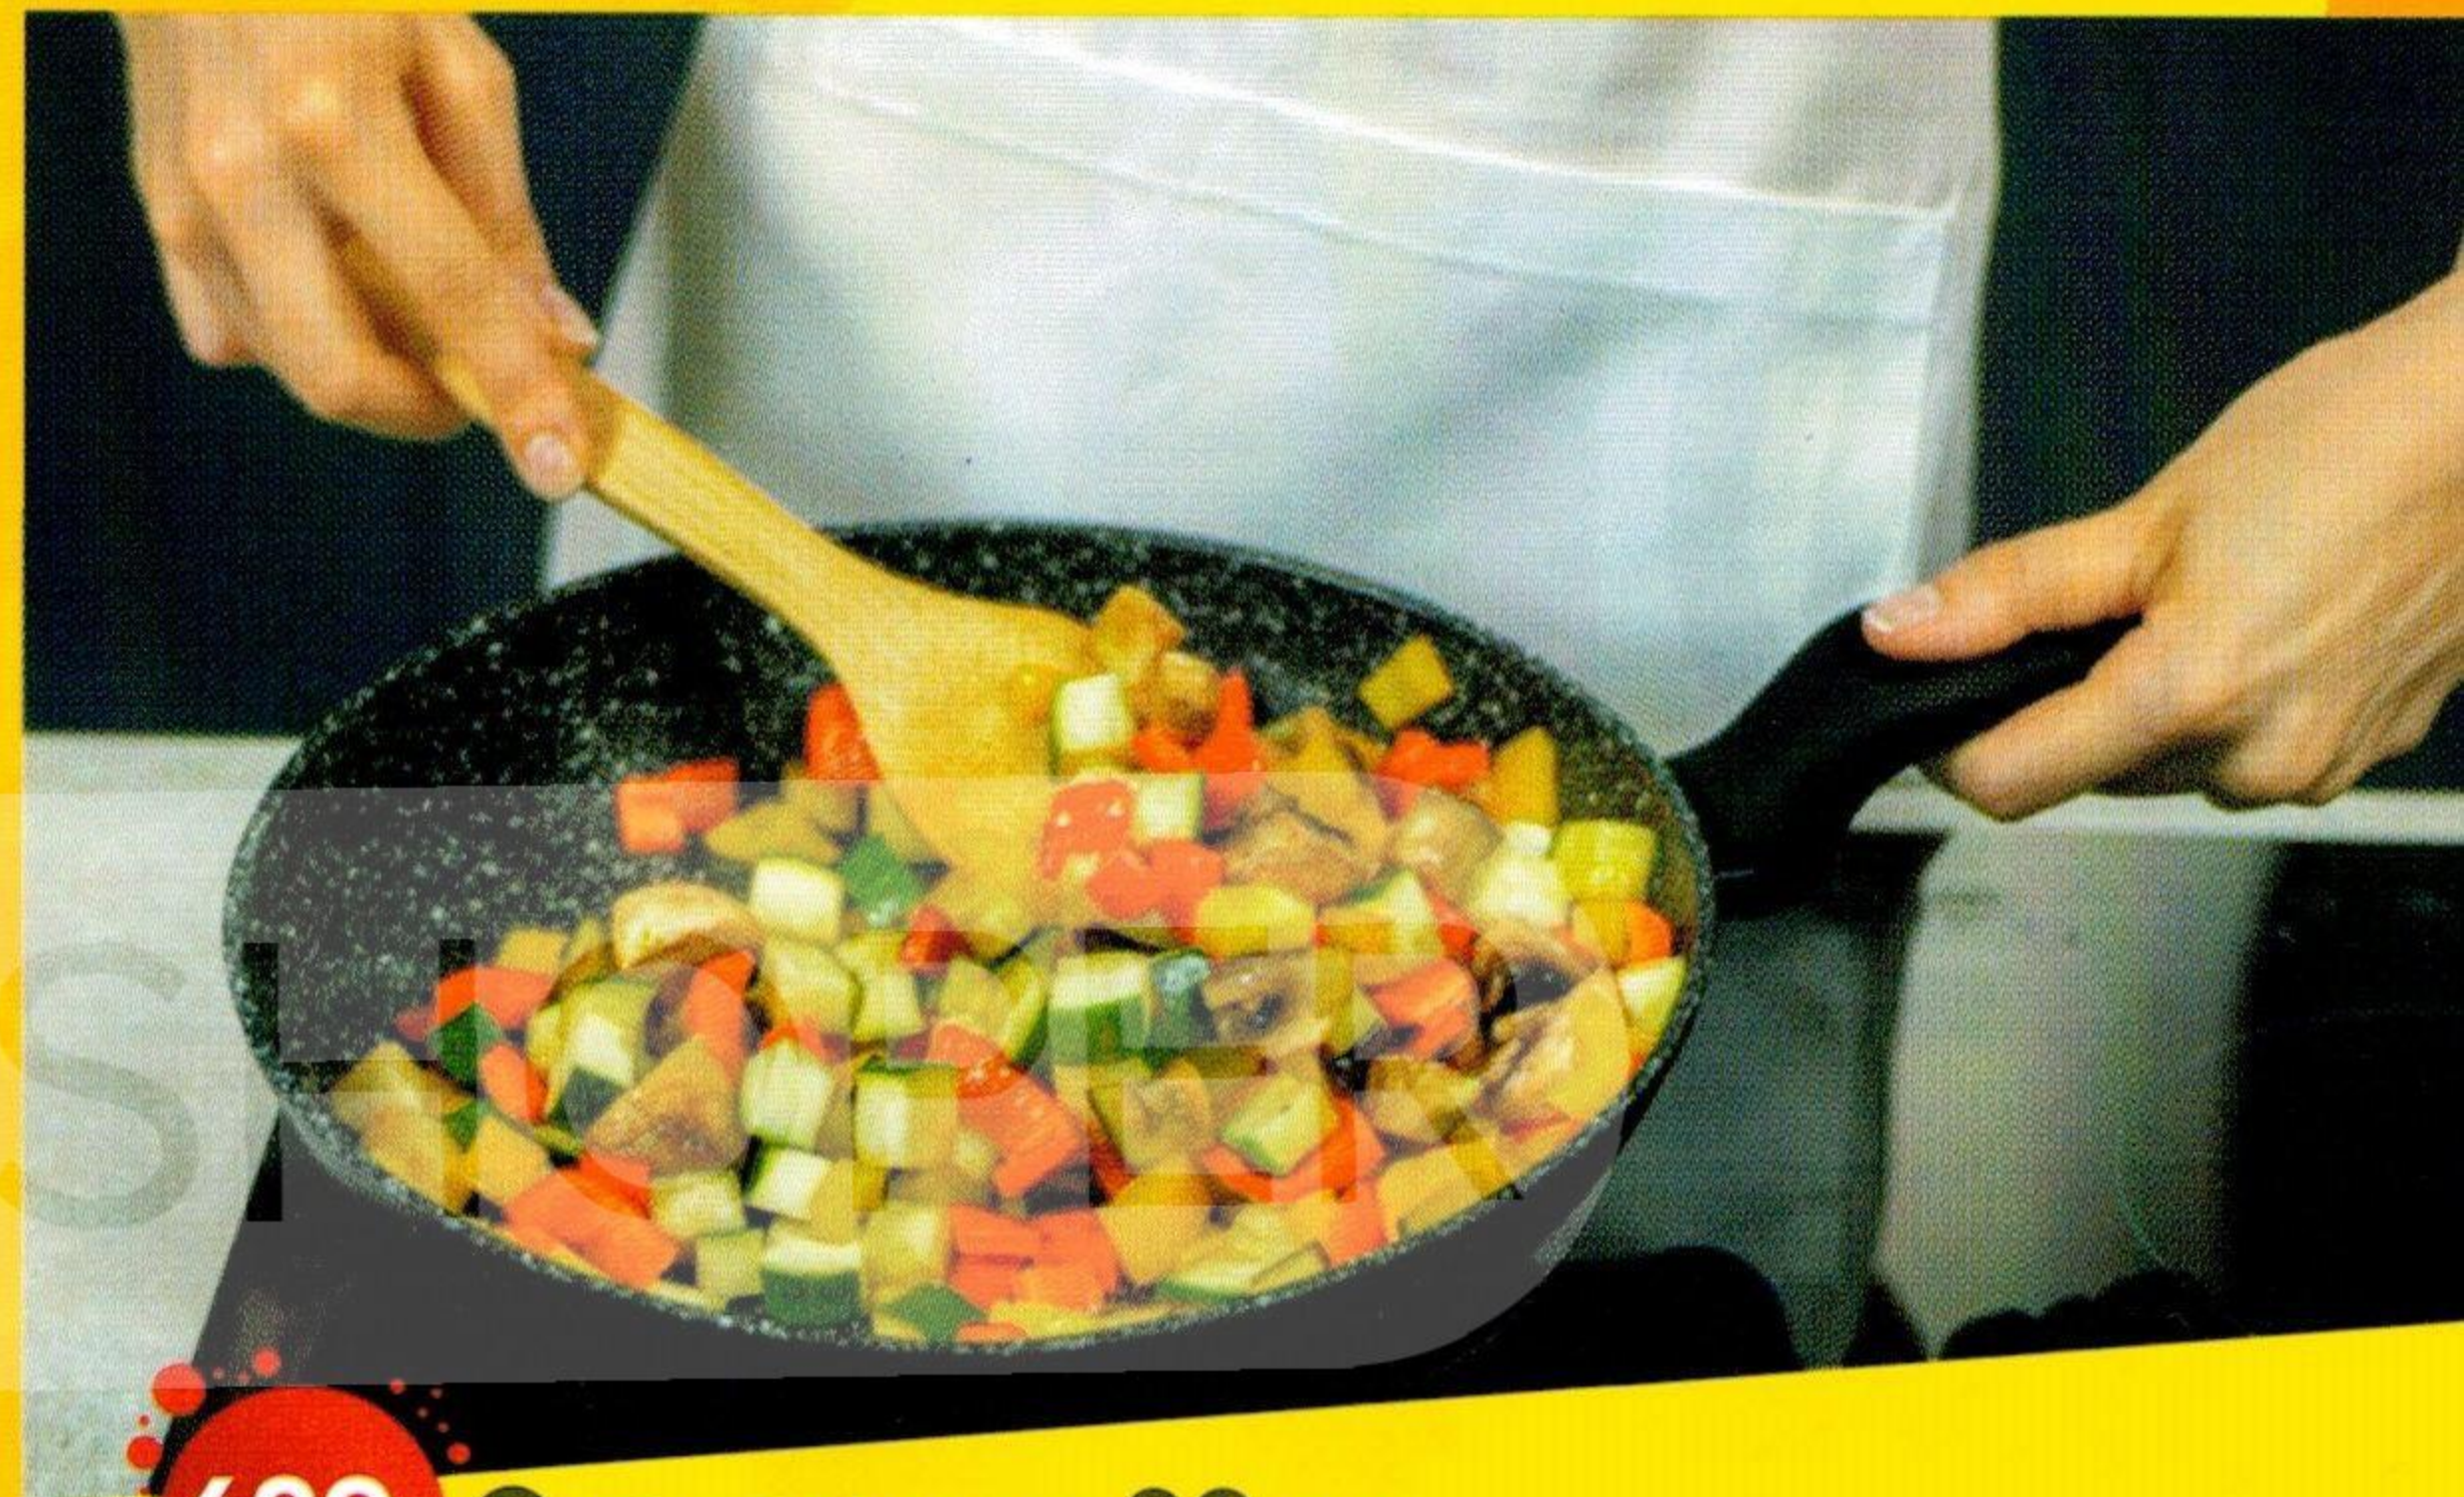

СУПЕРЦЕНЫ

ТОЛЬКО В ОКТЯБРЕ

на литые антипригарные индукционные
сковороды SATOSHI
серии СТОУН

ЭКОНОМЬ-КА

МАГАЗИН НИЗКИХ ЦЕН

689_р Сковорода 20см

799_р Сковорода 24см

869_р Сковорода 26см