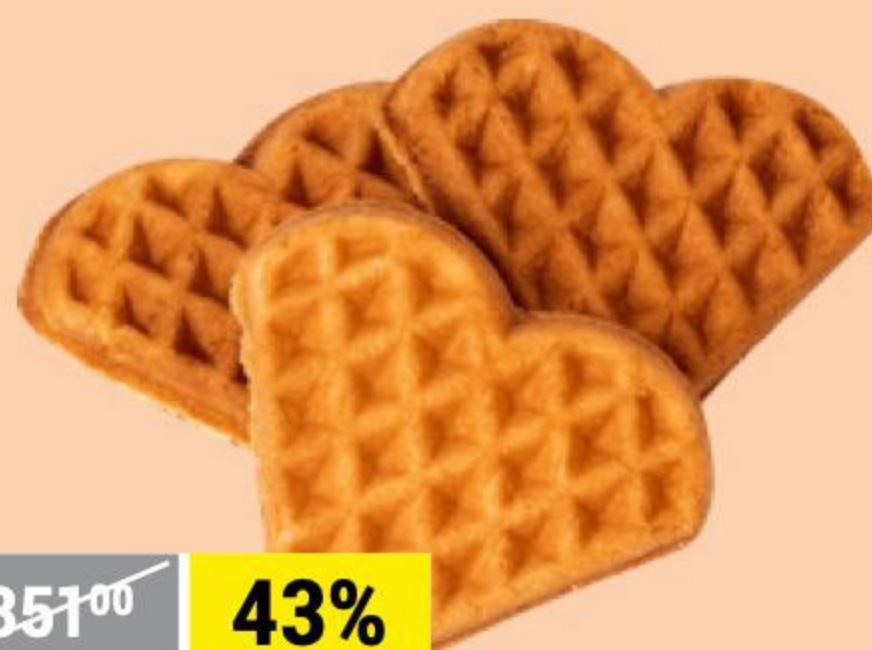

~~351⁰⁰~~ **43%**
199⁹⁹

ВАФЛИ ДОМАШНИЕ
800 г
170168