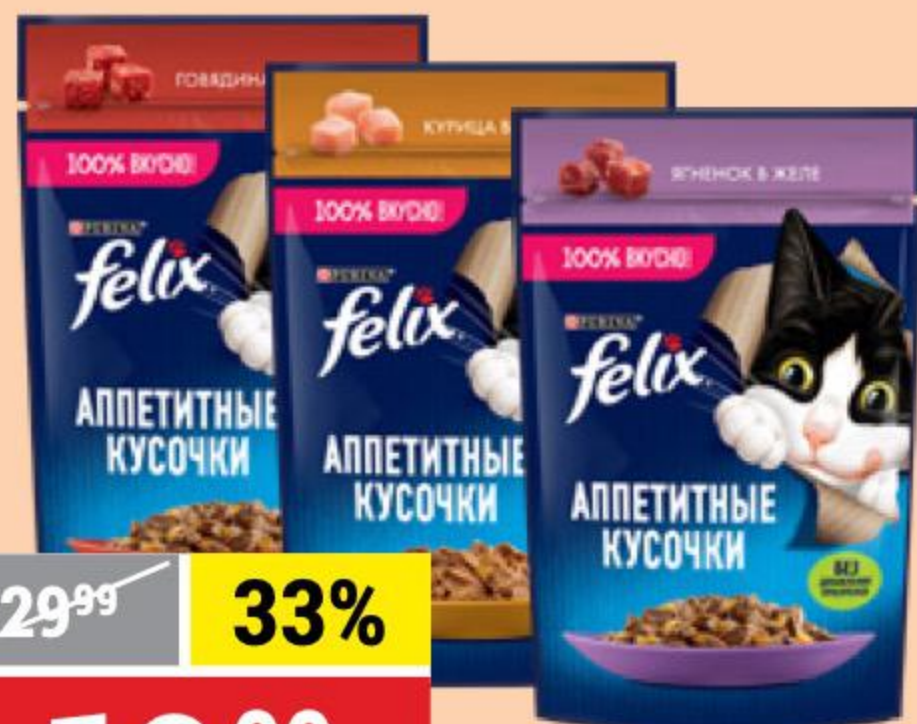

~~29⁹⁹~~ **33%**
19⁹⁹

КОРМ ДЛЯ КОШЕК FELIX
в ассортименте, 75 г
170039/170037/170035/170033/170029