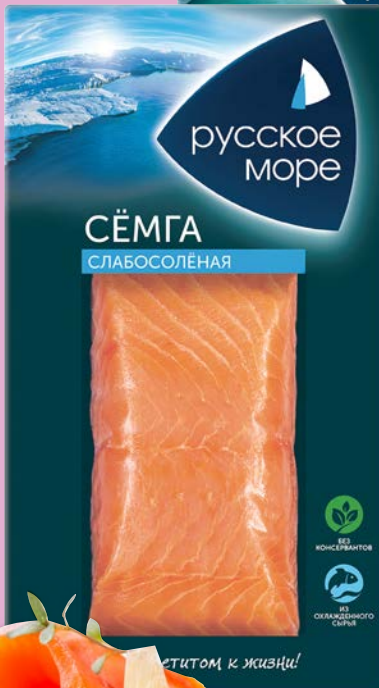

📍 Россия

📦 150 г

🍴 **1201**
ресторан покупает
у нас этот товар

279.00
1уп.

**Семга филе-кусок
РУССКОЕ МОРЕ**

слабосоленая
подкопченая
арт. 135383, 135384

200 г

~~719.00~~
1 уп.

539.00
1 уп.

**Крабовое мясо,
крабовые палочки
РУССКОЕ МОРЕ**

охлажденные
арт. 602563, 538031

200 г

-35%

~~109.00~~
1 уп.

69.90
1 уп.

**Форель филе-ломтики
БАЛТИЙСКИЙ БЕРЕГ**