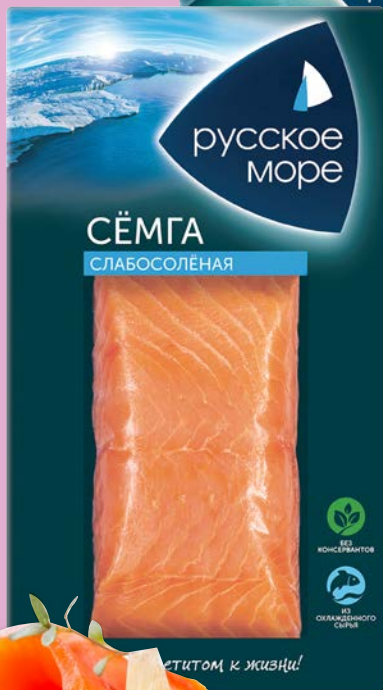

жареные соленые

арт. 79510

📍 Россия

📦 150 г

🍴 **1201**
ресторан покупает
у нас этот товар

279.00
1 уп.

Семга филе-кусоч
РУССКОЕ МОРЕ

слабосоленая
подкопченная
арт. 135383, 135384

200 г

~~719.00~~
1 уп.

539.00
1 уп.

Крабовое мясо,
крабовые палочки
РУССКОЕ МОРЕ

охлажденные
арт. 602563, 538031

200 г

-35%

~~109.00~~
1 уп.