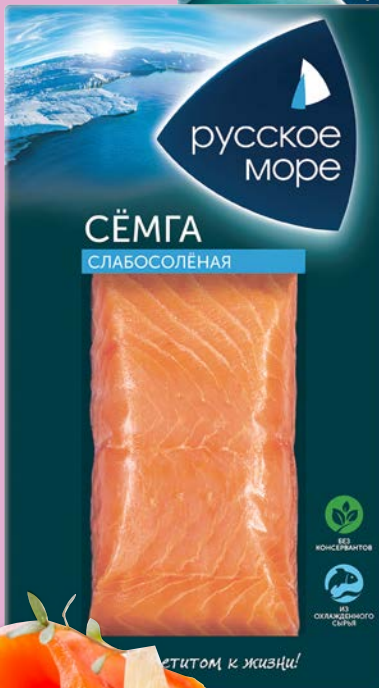

жареные соленые

арт. 79510

📍 Россия

📦 150 г

**METRO
Chef**

🍴 **1201**
ресторан покупает
у нас этот товар

279.00
1уп.

Семга филе-кусоч
РУССКОЕ МОРЕ

слабосоленая
подкопченная
арт. 135383, 135384

200 г

~~719.00~~
1 уп.

539.00
1 уп.

Крабовое мясо,
крабовые палочки
РУССКОЕ МОРЕ

охлажденные
арт. 602563, 538031

200 г

-35%