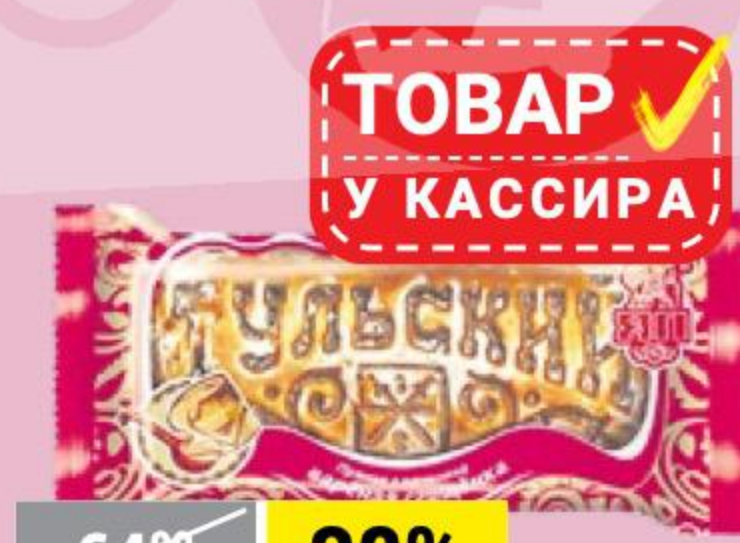

~~349⁹⁹~~ **31%**

239⁹⁹

ФОРЕЛЬ
филе-кусочек на коже, Три Кита,
150 г
166419

~~57⁹⁹~~ **31%**

39⁹⁹

ПЕЧЕНЬЕ ЧОСО БОЙ
Orion, 45 г
100597

~~64⁹⁹~~ **38%**

39⁹⁹