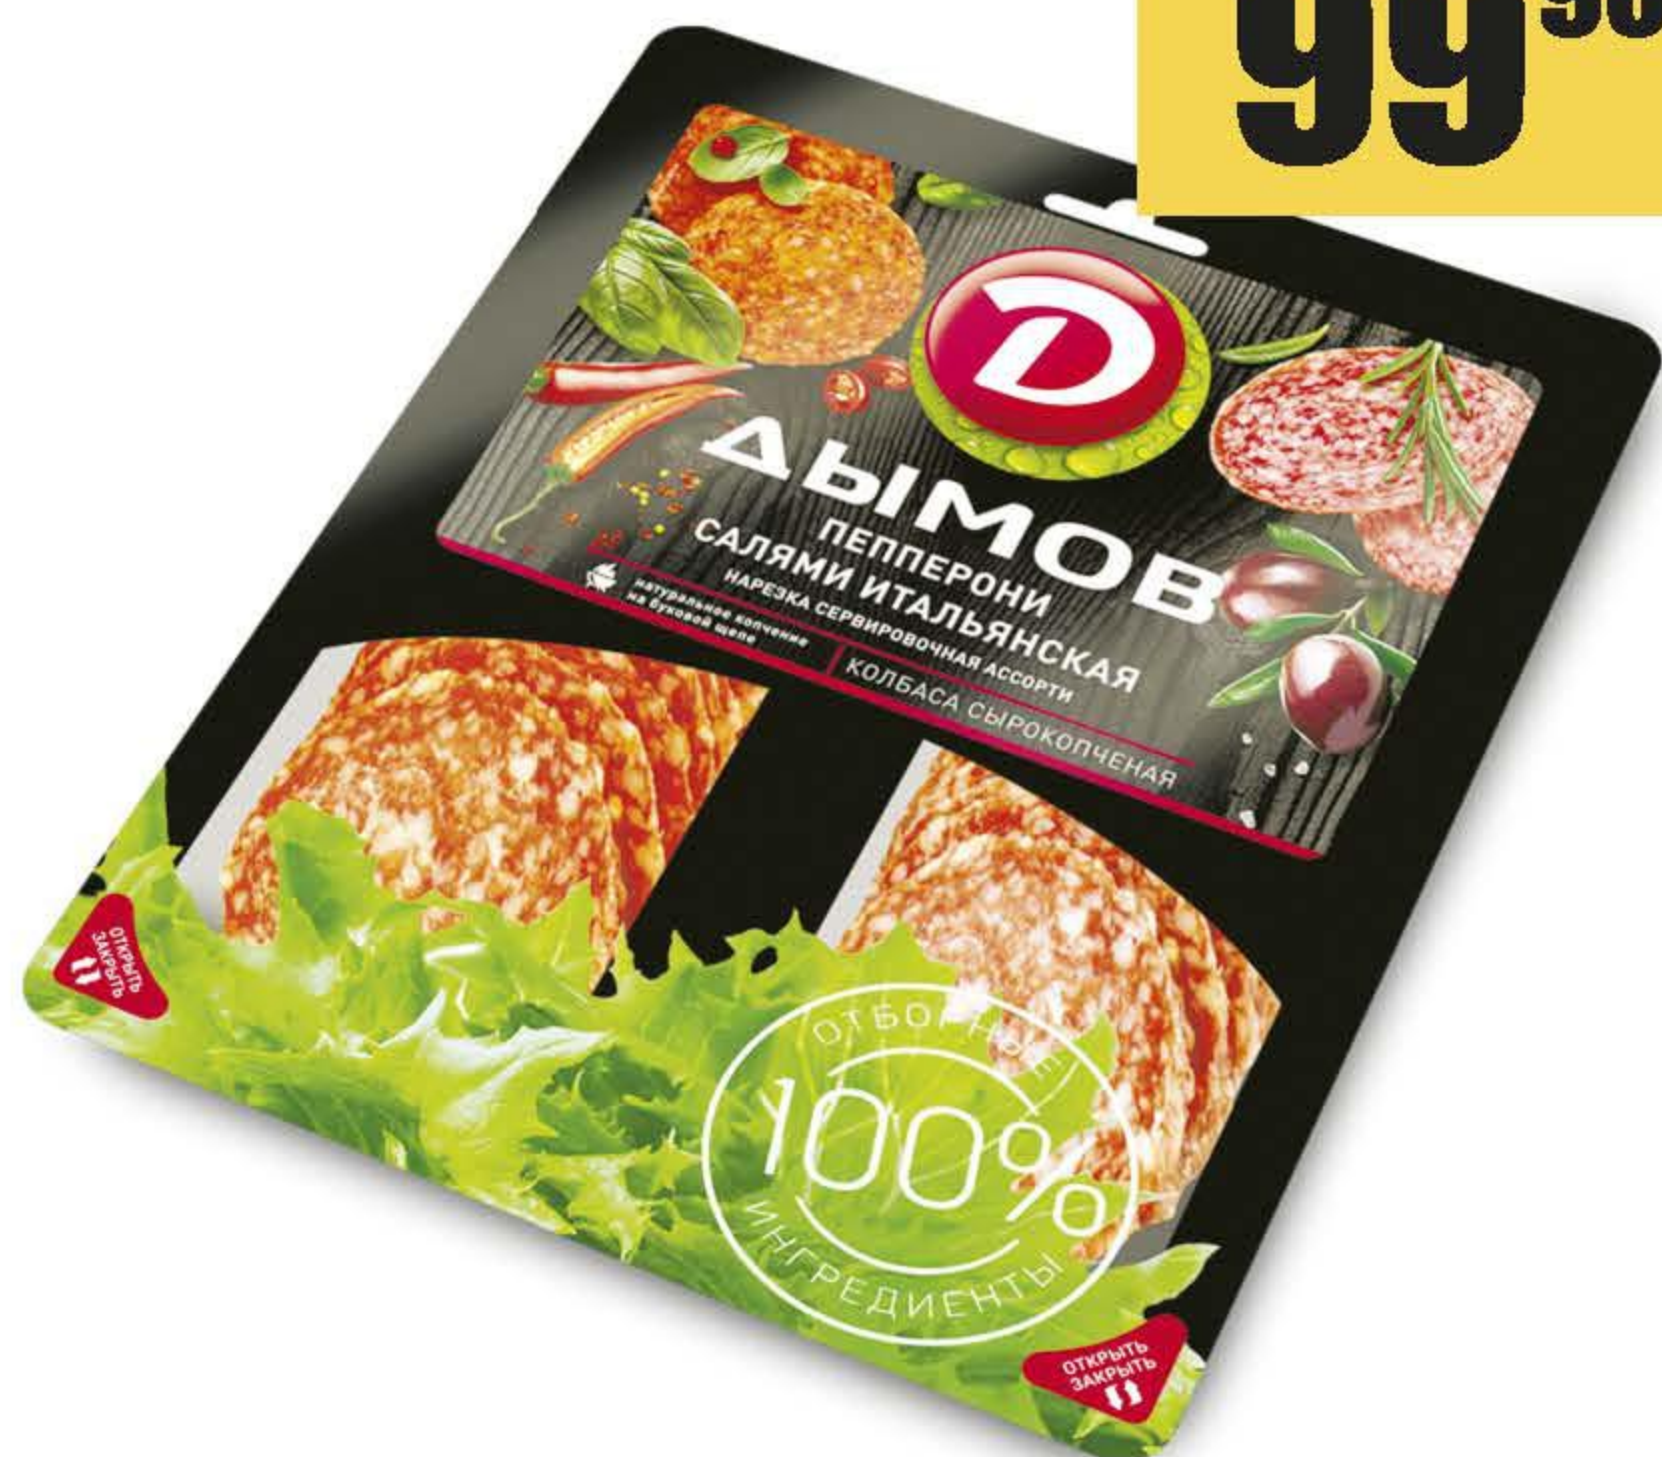

-25%

~~171⁰⁰~~
127⁹⁰

КОЛБАСНАЯ НАРЕЗКА ДЫМОВ,
ПЕППЕРОНИ/САЛЯМИ
ИТАЛЬЯНСКАЯ, СЫРОКОПЧЁНАЯ,
90 Г

-45%

~~181⁷²~~
99⁹⁰

ГРУДИНКА СИБИРСКАЯ,
МЯСНОЙ СТАНДАРТ,
ВАРЁНО-КОПЧЁНАЯ, 1 КГ

-25%

~~503⁹⁰~~
377⁹⁰