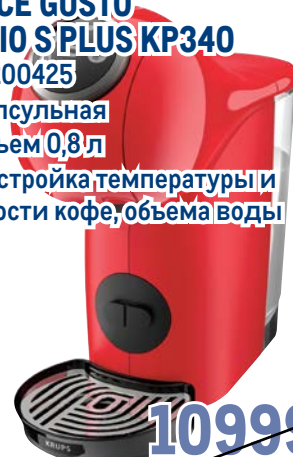

~~10999.00~~
1 шт.

8299.00
1 шт.