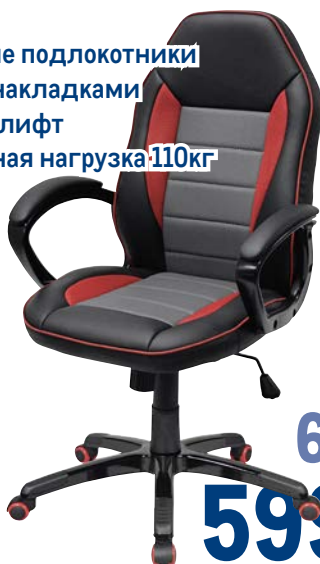

Кресло гоночное FY1760

арт. 594275

- ✓ пластиковые подлокотники
- ✓ с мягкими накладками
- ✓ система газлифт
- ✓ максимальная нагрузка 110кг

~~6999.00~~
1 шт.

5999.00
1 шт.