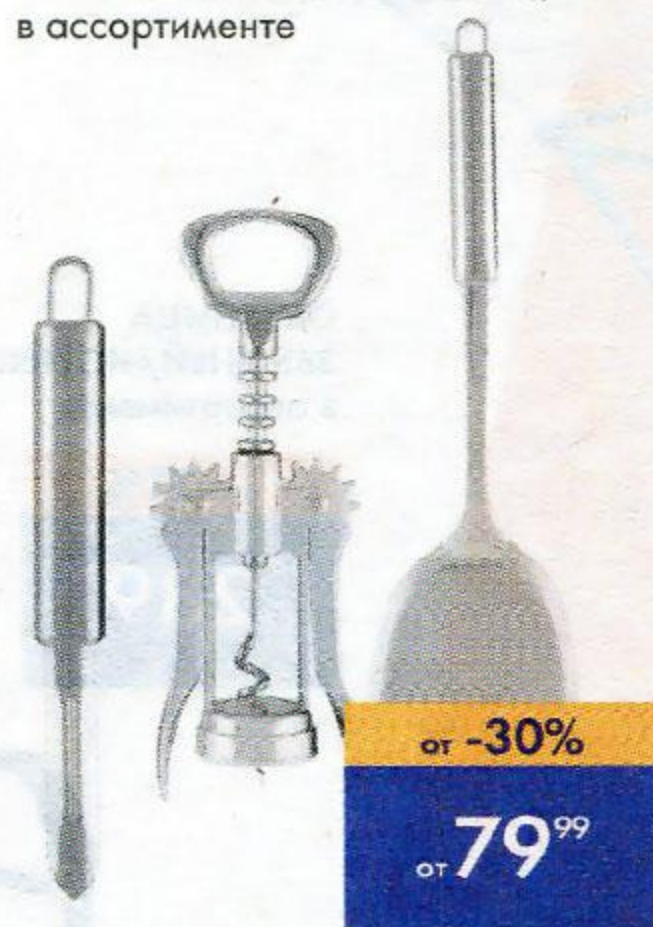

ТОВАРЫ ДЛЯ ХРАНЕНИЯ/  
ВЫПЕЧКИ HOMECLUB,  
в ассортименте

от -20%  
от 39<sup>99</sup>

ФОРМА ДЛЯ ВЫПЕЧКИ  
HOMECLUB ESSENTIAL,  
сталь, в ассортименте

от -55%  
от 189<sup>99</sup>

ПРИНАДЛЕЖНОСТИ  
КУХОННЫЕ HOMECLUB STEEL,  
в ассортименте