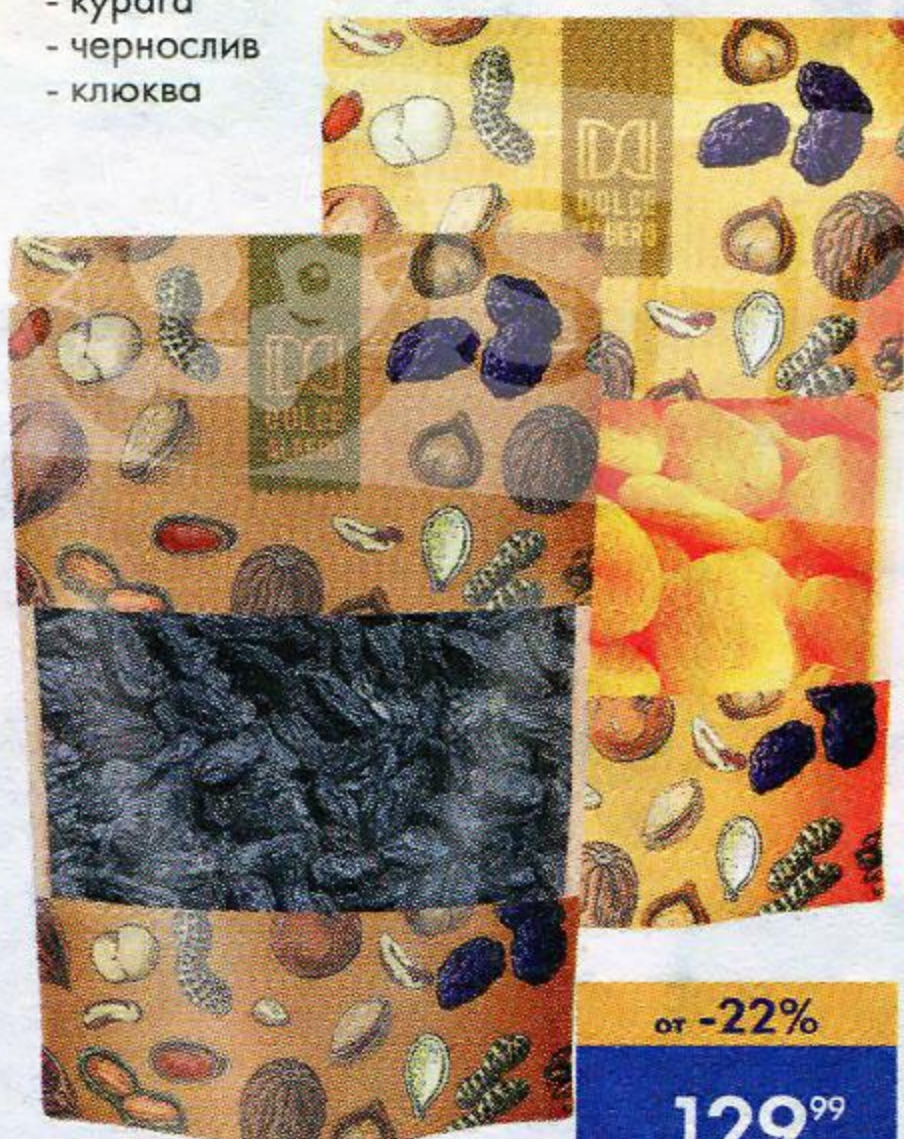

от -18%

от **79⁹⁹**

СУХОФРУКТЫ DOLCE ALBERO, 200 г

- изюм
- курага
- чернослив
- клюква