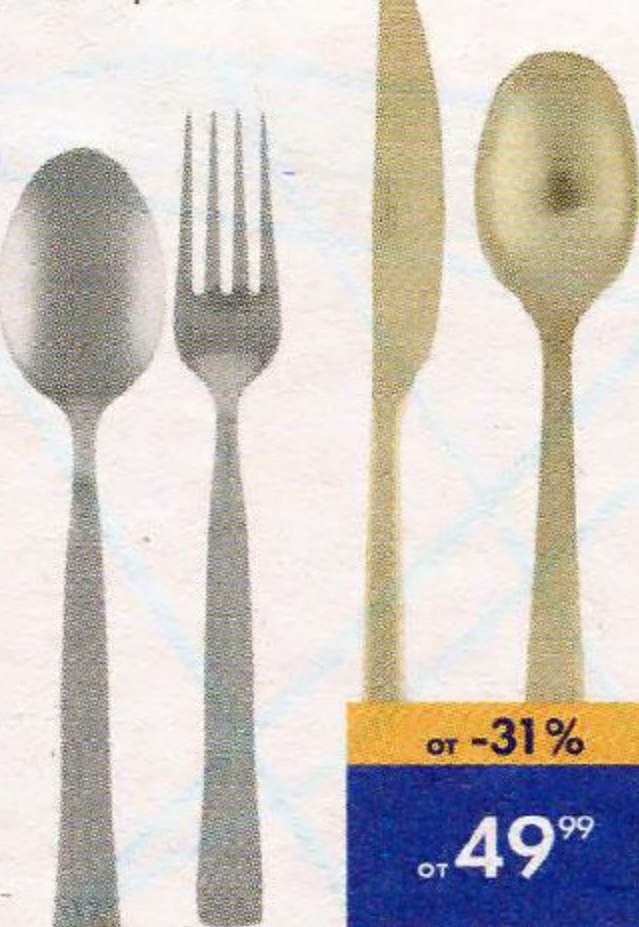

от -30%  
от 79<sup>99</sup>

СТОЛОВЫЕ АКСЕССУАРЫ  
HOMECLUB, в ассортименте

от -25%  
от 119<sup>99</sup>

ДОСКА РАЗДЕЛОЧНАЯ/  
ТЕРКА HOMECLUB,  
в ассортименте

от -30%  
от 119<sup>99</sup>

ПОСУДА HOMECLUB MAGENTA  
- сотейник 24 см  
- сковорода 22-28 см

от -40%  
от 499<sup>99</sup>

ПРИБОРЫ СТОЛОВЫЕ HOMECLUB,  
в ассортименте

от -31%  
от 49<sup>99</sup>

ТАРЕЛКА/  
САЛАТНИК HOMECLUB  
BY LUMINARC RONDO,  
стекло, 12-27 см,  
в ассортименте

от -29%  
от 69<sup>99</sup>