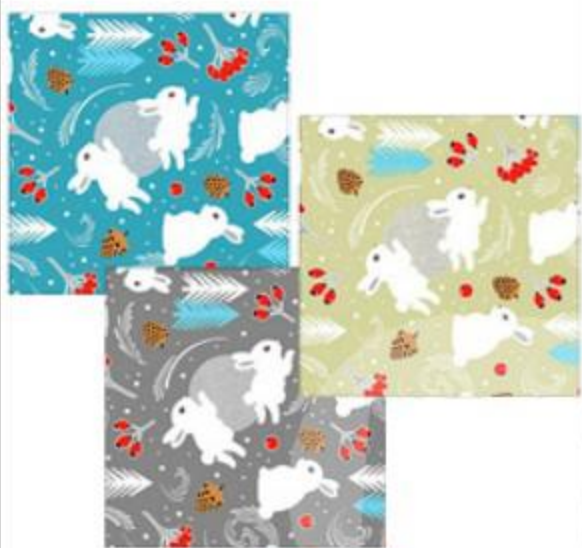

ПОДСТАВКА ПОД ГОРЯЧЕЕ ЗАЙЦЫ В ЛЕСУ

14*14СМ 3 ЦВЕТА