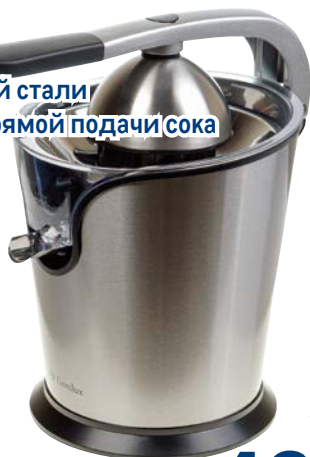

Цитрусспресс GEMLUX GL-CJ160

Gemlux

арт. 40782

- ✓ корпуса из нержавеющей стали
- ✓ система прямой подачи сока

~~5999.00~~
1 шт.

4999.00
1 шт.

Тостер POLARIS PET 0720

polaris since 1995

арт. 109071

- ✓ на 2 тоста
- ✓ механическое управление
- ✓ решетка для подогрева булочек, поддон для крошек