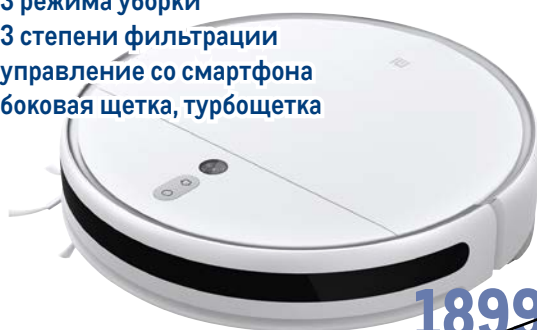

~~18999.00~~
1 шт.

15999.00
1 шт.