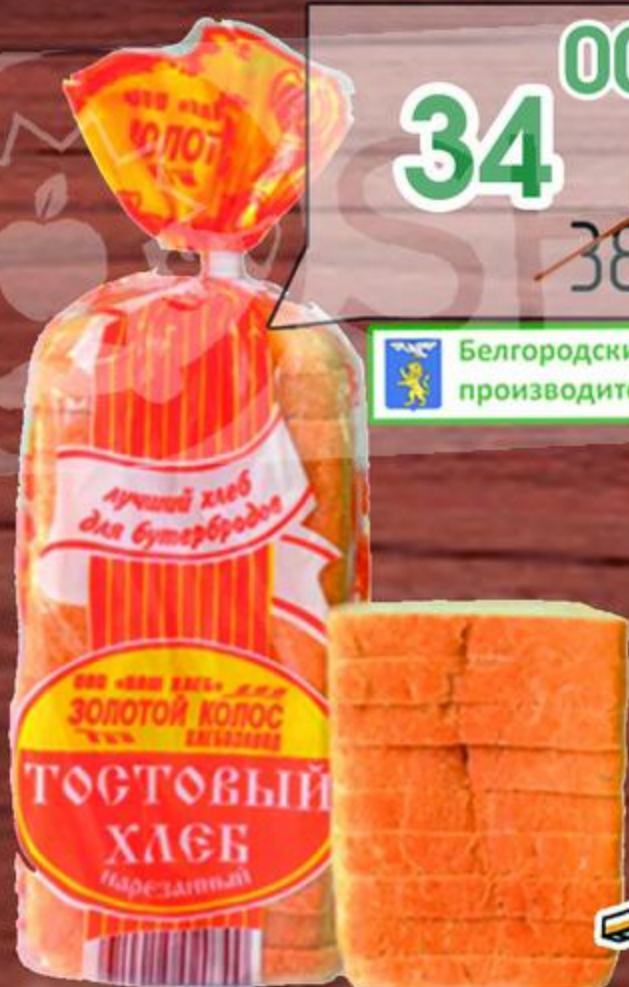

30%

86⁰⁰
~~122⁰⁰~~

Белгородский
производитель

Молоко
отборное 0,9л (Пармалат)

34⁰⁰
~~38⁰⁰~~

Белгородский
производитель

Хлеб Тостовый, 300г
(Золотой Колос)

Цены действительны с 01 по 14 декабря 2022г. Количество товара по акционной цене ограничено. Товары, рекламируемые в каталоге, имеют необходимые сертификаты. Изображение товаров может отличаться от представленных в магазине "Фермер". Цены указаны в рублях за единицу товара.