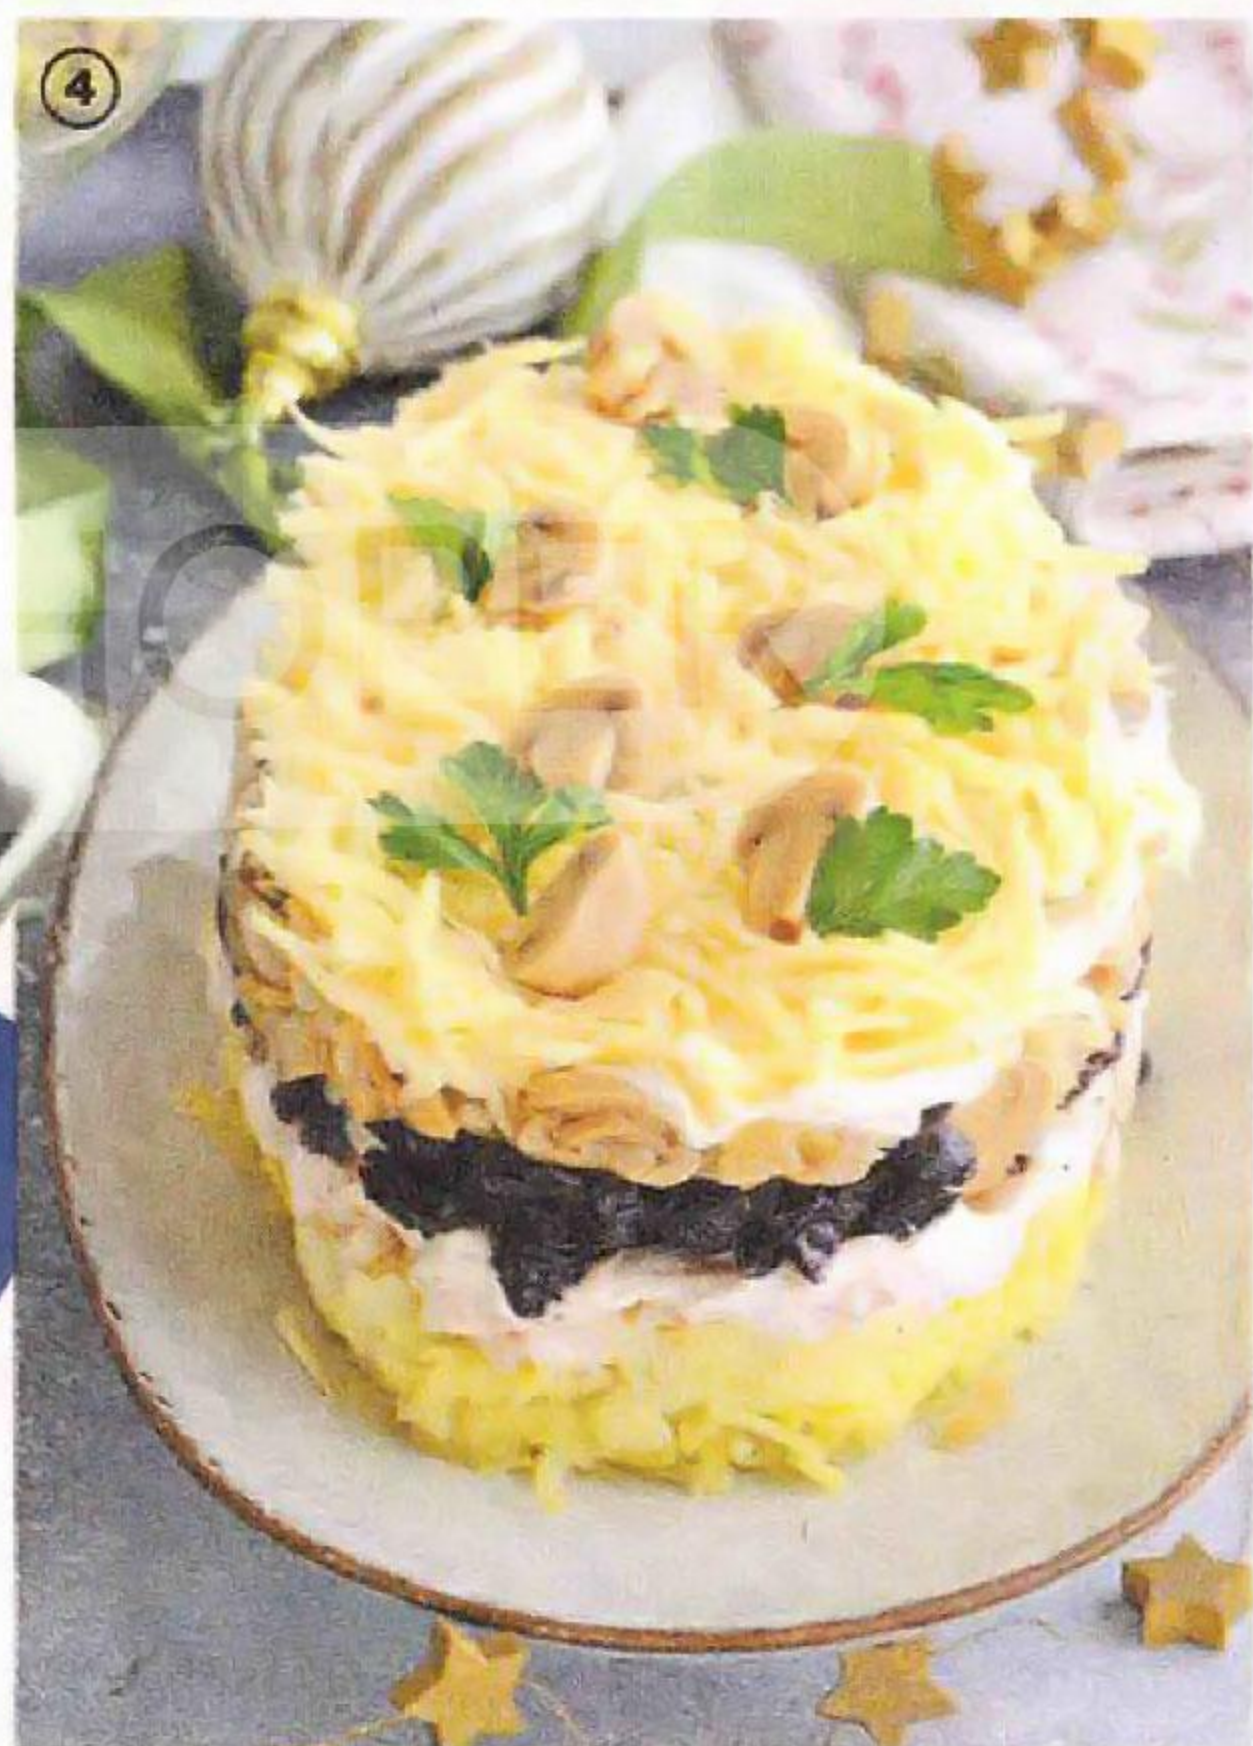

Представлен вариант сервировки продукции

- 6. Салат МИЛАНСКИЙ, 100 г, 67.99
- 7. Салат НИЦЦА, 100 г, 53.99
- 8. Салат ЗОЛОТАЯ РЫБКА, 100 г, 54.99
- 9. Салат МЕТЕЛИЦА, 100 г, 60.99

ВКУСЫ ПРАЗДНИКА

1. Салат ГРИБНОЙ СЮРПРИЗ, 100 г, 62.99
2. Салат С МЯСОМ ИНДЕЙКИ, 100 г, 51.99
3. Салат ЛЮБИМЫЙ, 100 г, 46.99
4. Салат КУРИНЫЙ С ГРИБАМИ, 100 г, 56.99