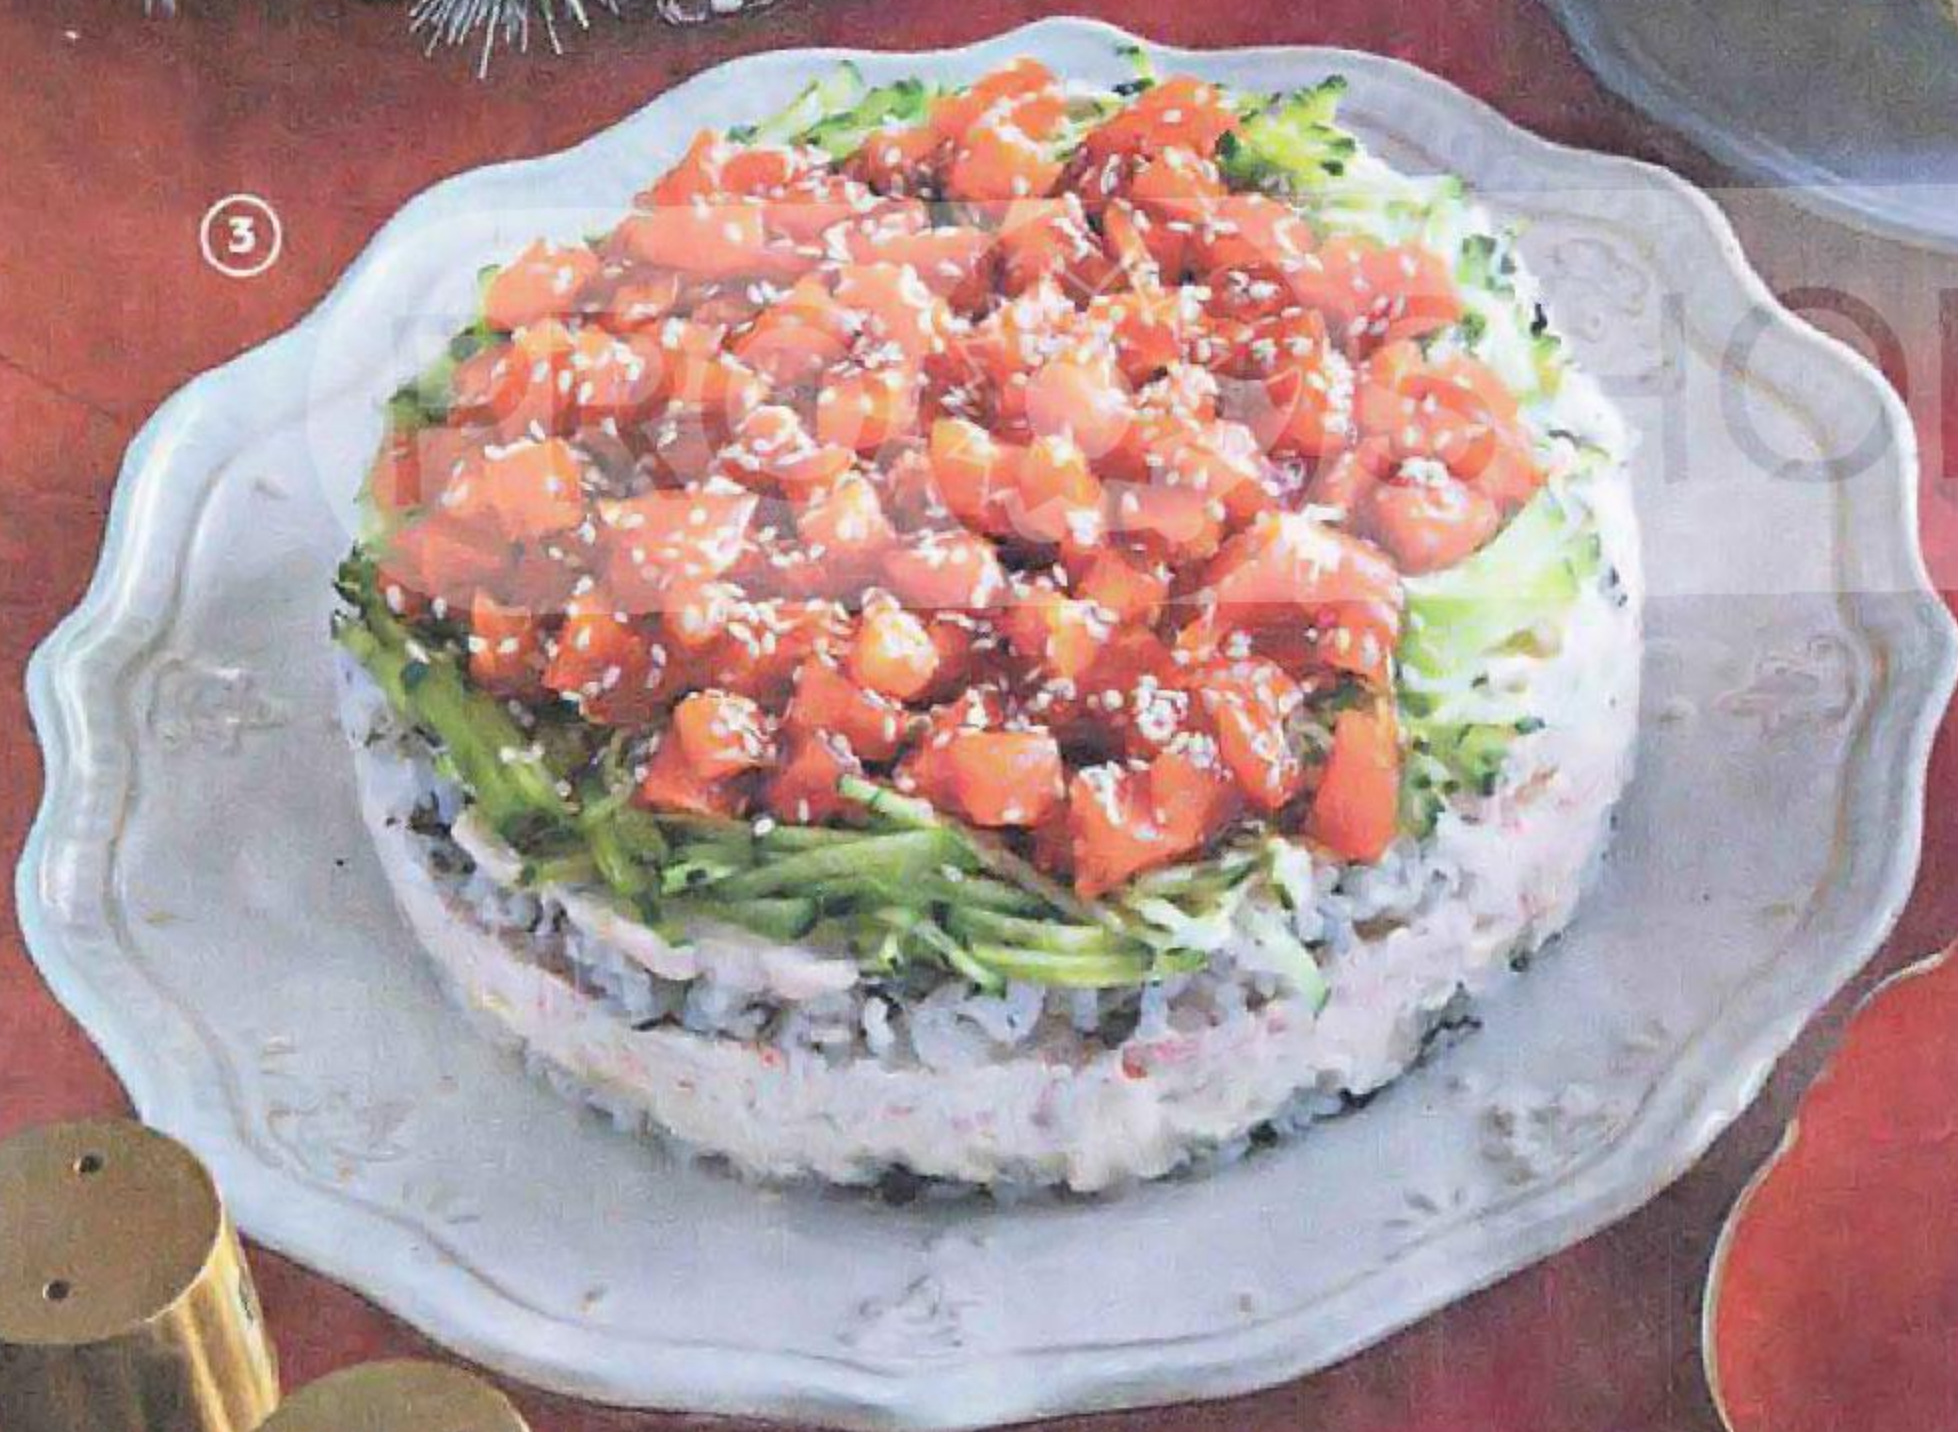

НАЧНИ ПРАЗДНИК С САЛАТА

2

3

4

5

1. Салат СЕЛЬДЬ ПОД ШУБОЙ, 100 г, 31.99
2. Салат НОРВЕЖСКИЙ, 100 г, 75.99
3. Салат СУШИ С ЛОСОСЕМ, 100 г, 93.99
4. Салат ВИКИНГ, 100 г, 49.99
5. Салат ГРАНАТОВЫЙ БРАСЛЕТ, 100 г, 56.99

Представлен вариант сервировки продукции