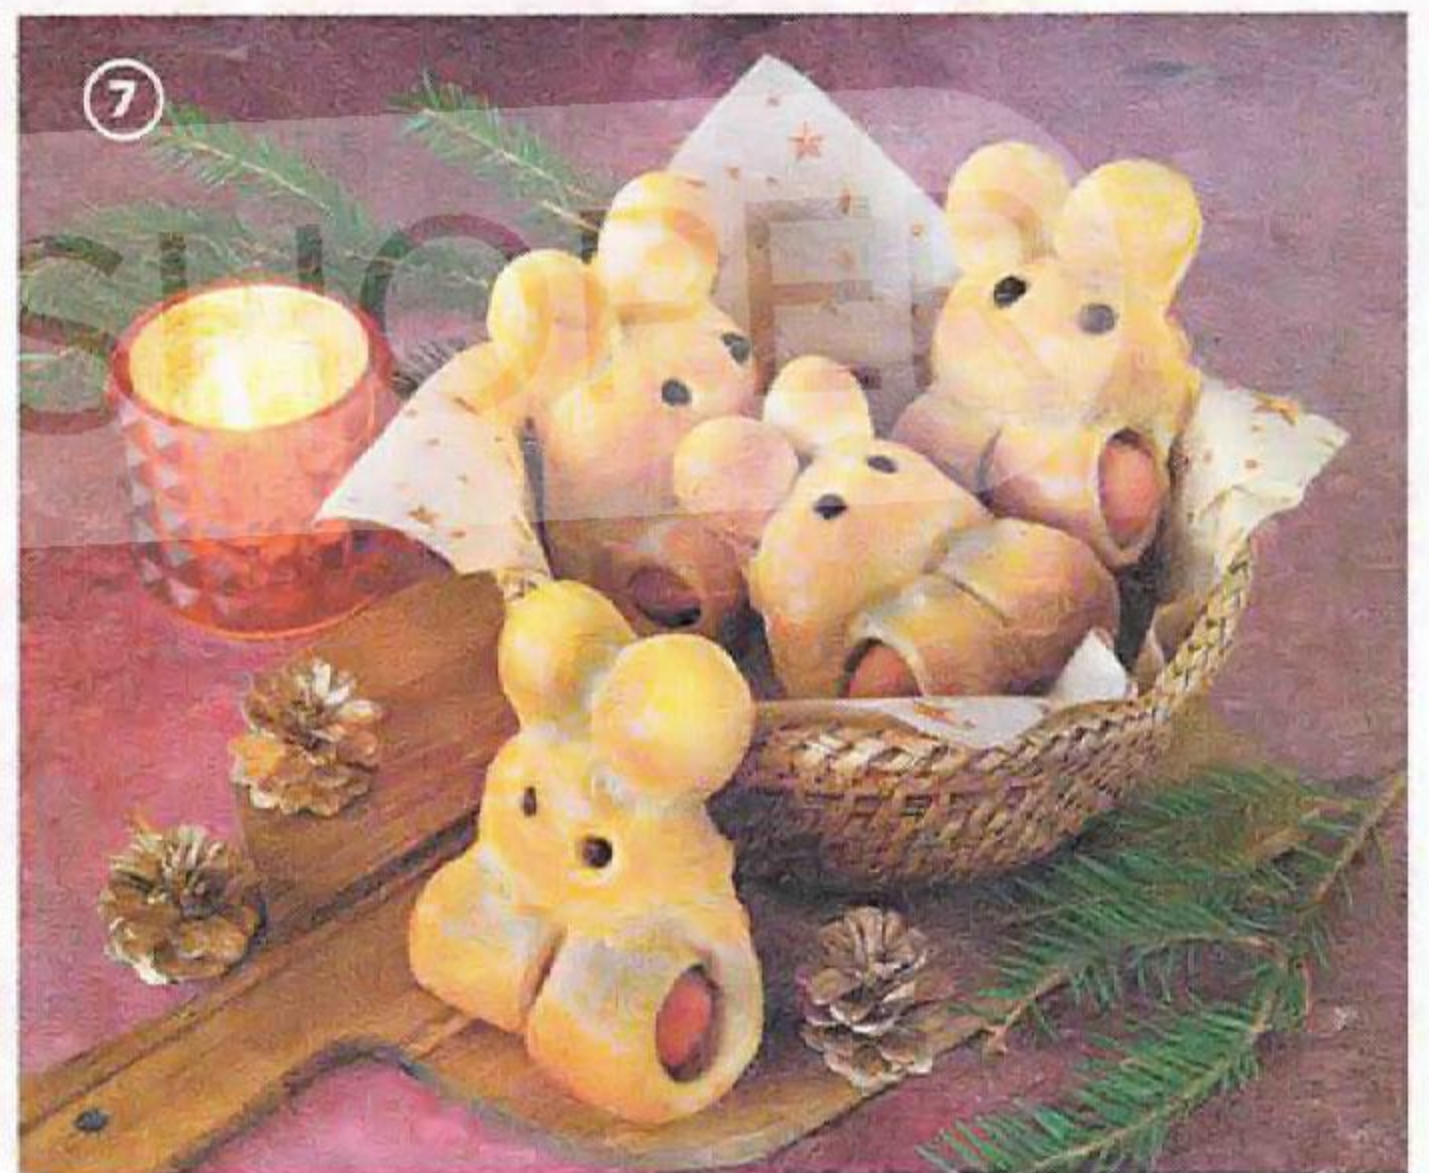

7. Пирожок печеный СОСИСКА В ТЕСТЕ, 80 г, 34.99