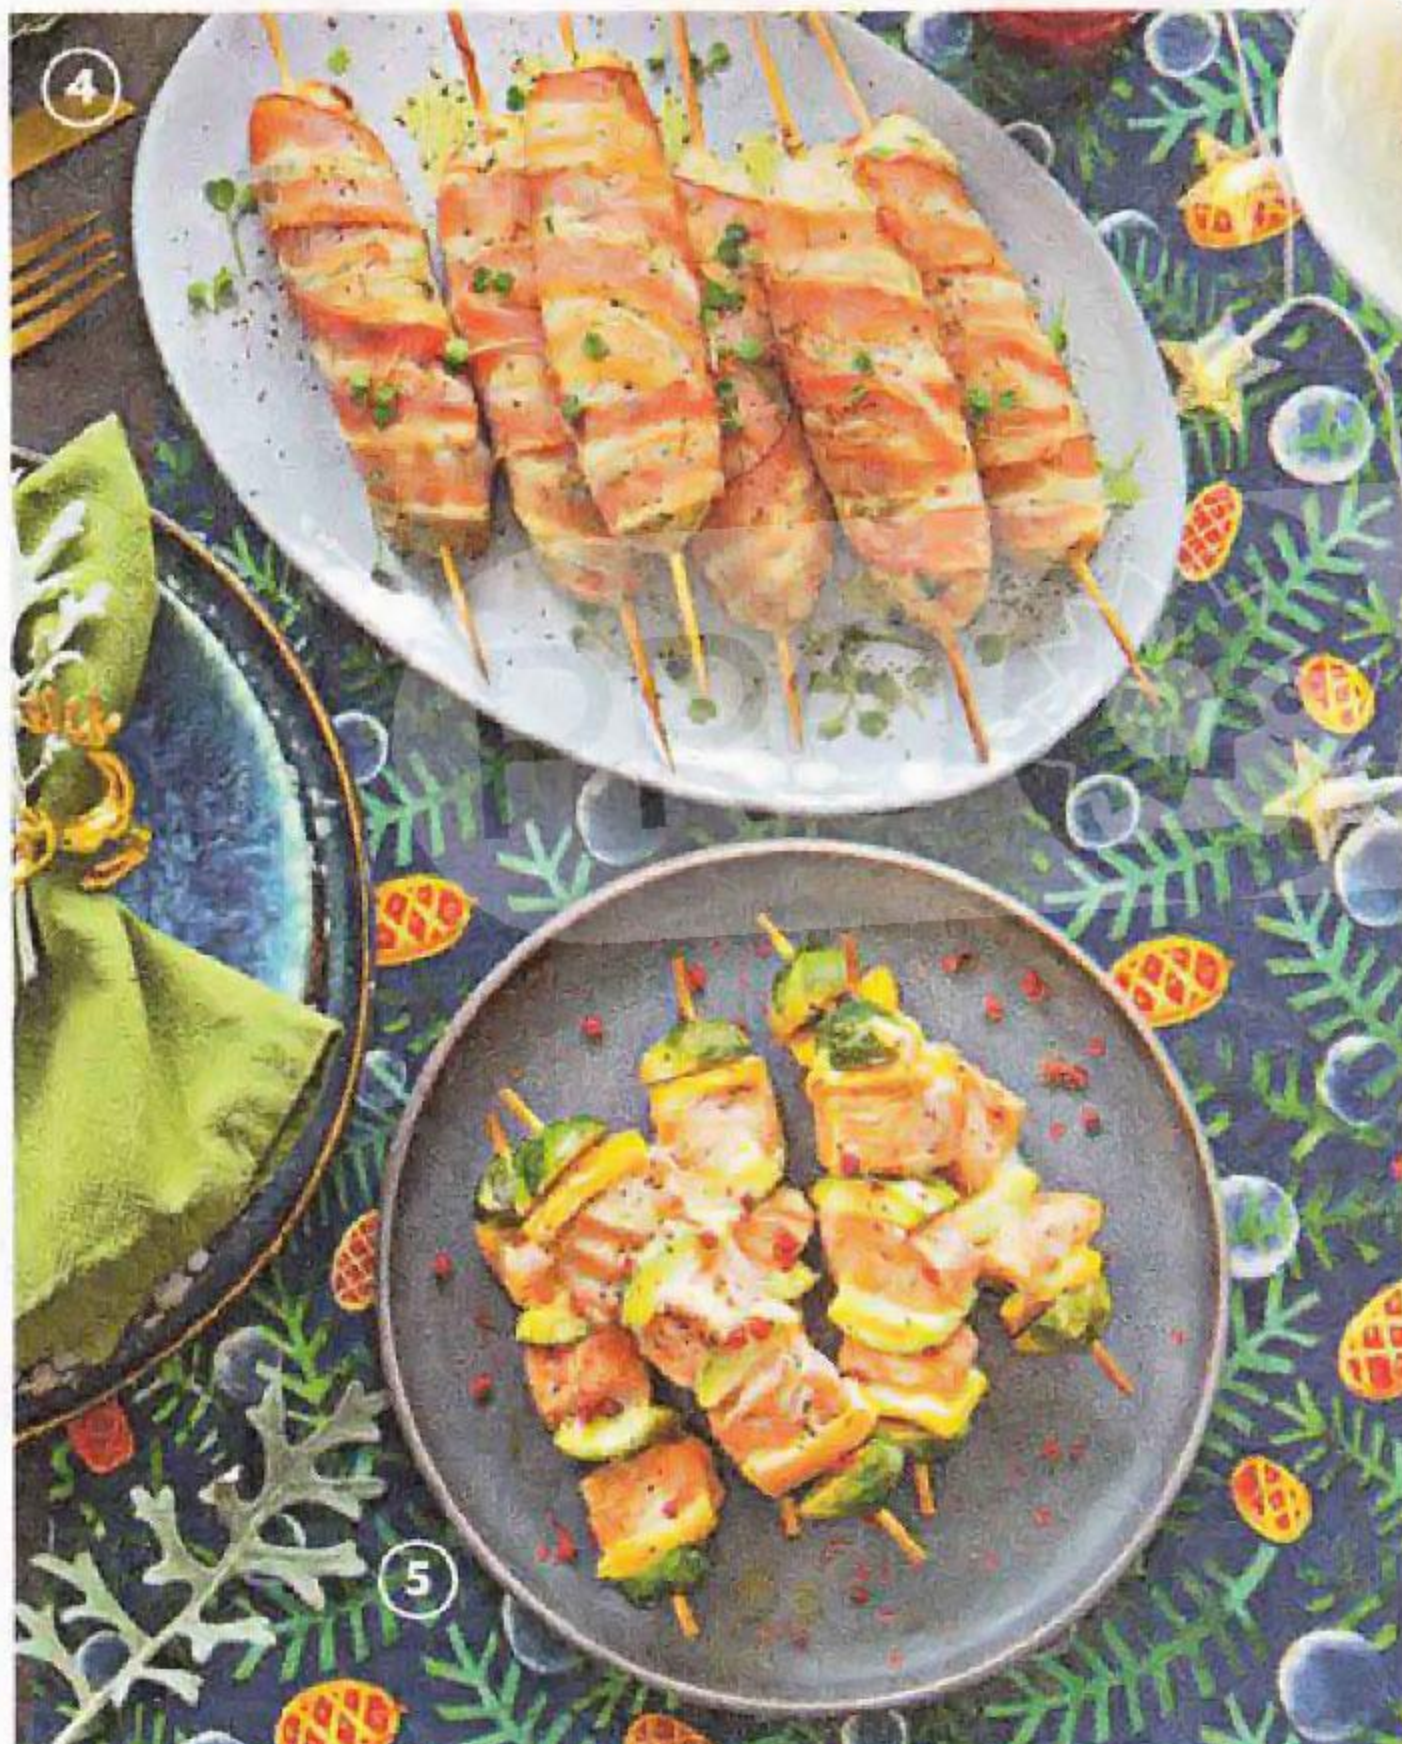

4. ЛЮЛЯ-КЕБАБ куриные с овощами, 100 г, 99.99
5. ШАШЛЫК ИЗ КИЖУЧА жареный, 100 г, 253.99
6. ШАШЛЫЧКИ НА ШПАЖКЕ, 100 г, 88.99
7. Пирог заливной ЖУЛЬЕН, 130 г, 49.99