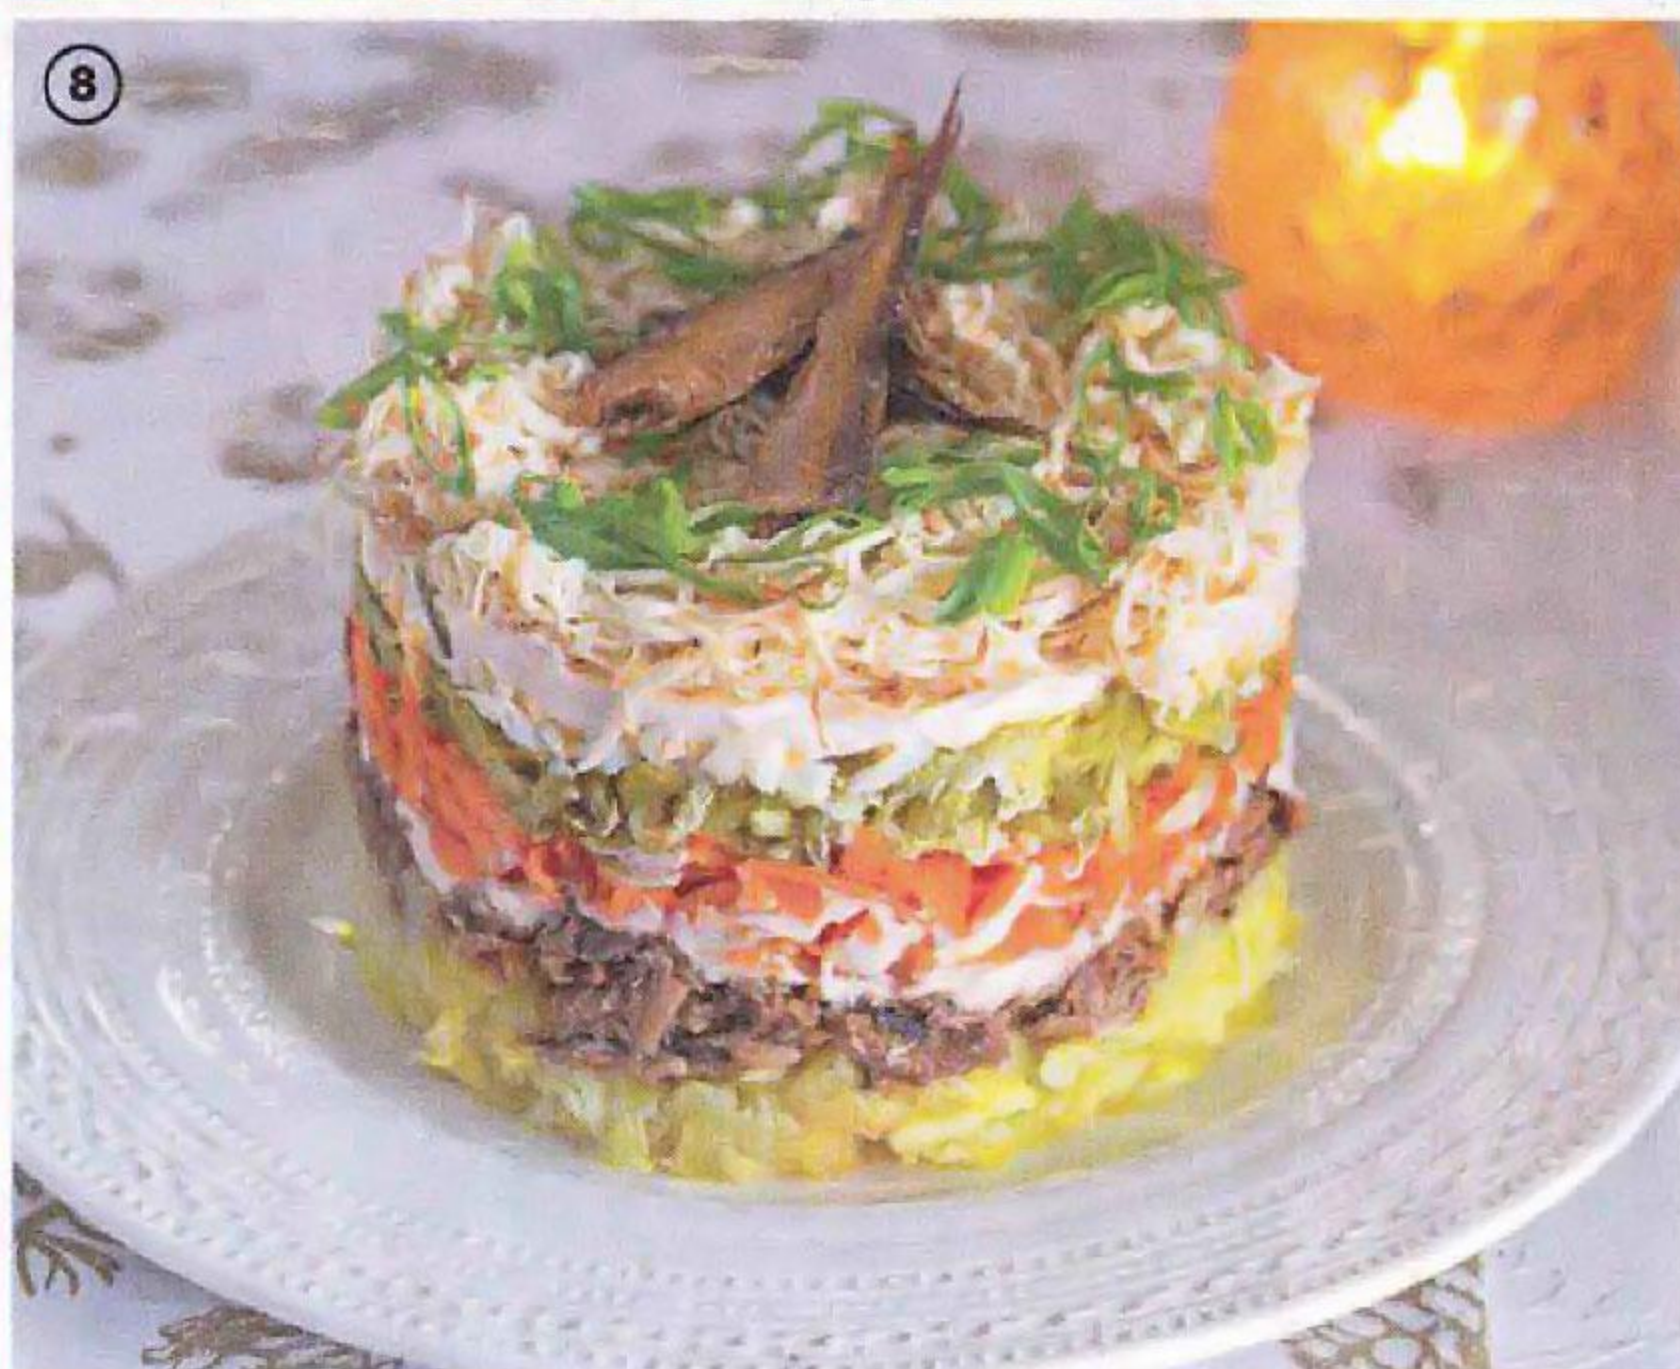

6. Салат МИЛАНСКИЙ, 100 г, 67.99
7. Салат НИЦЦА, 100 г, 53.99
8. Салат ЗОЛОТАЯ РЫБКА, 100 г, 54.99
9. Салат МЕТЕЛИЦА, 100 г, 60.99