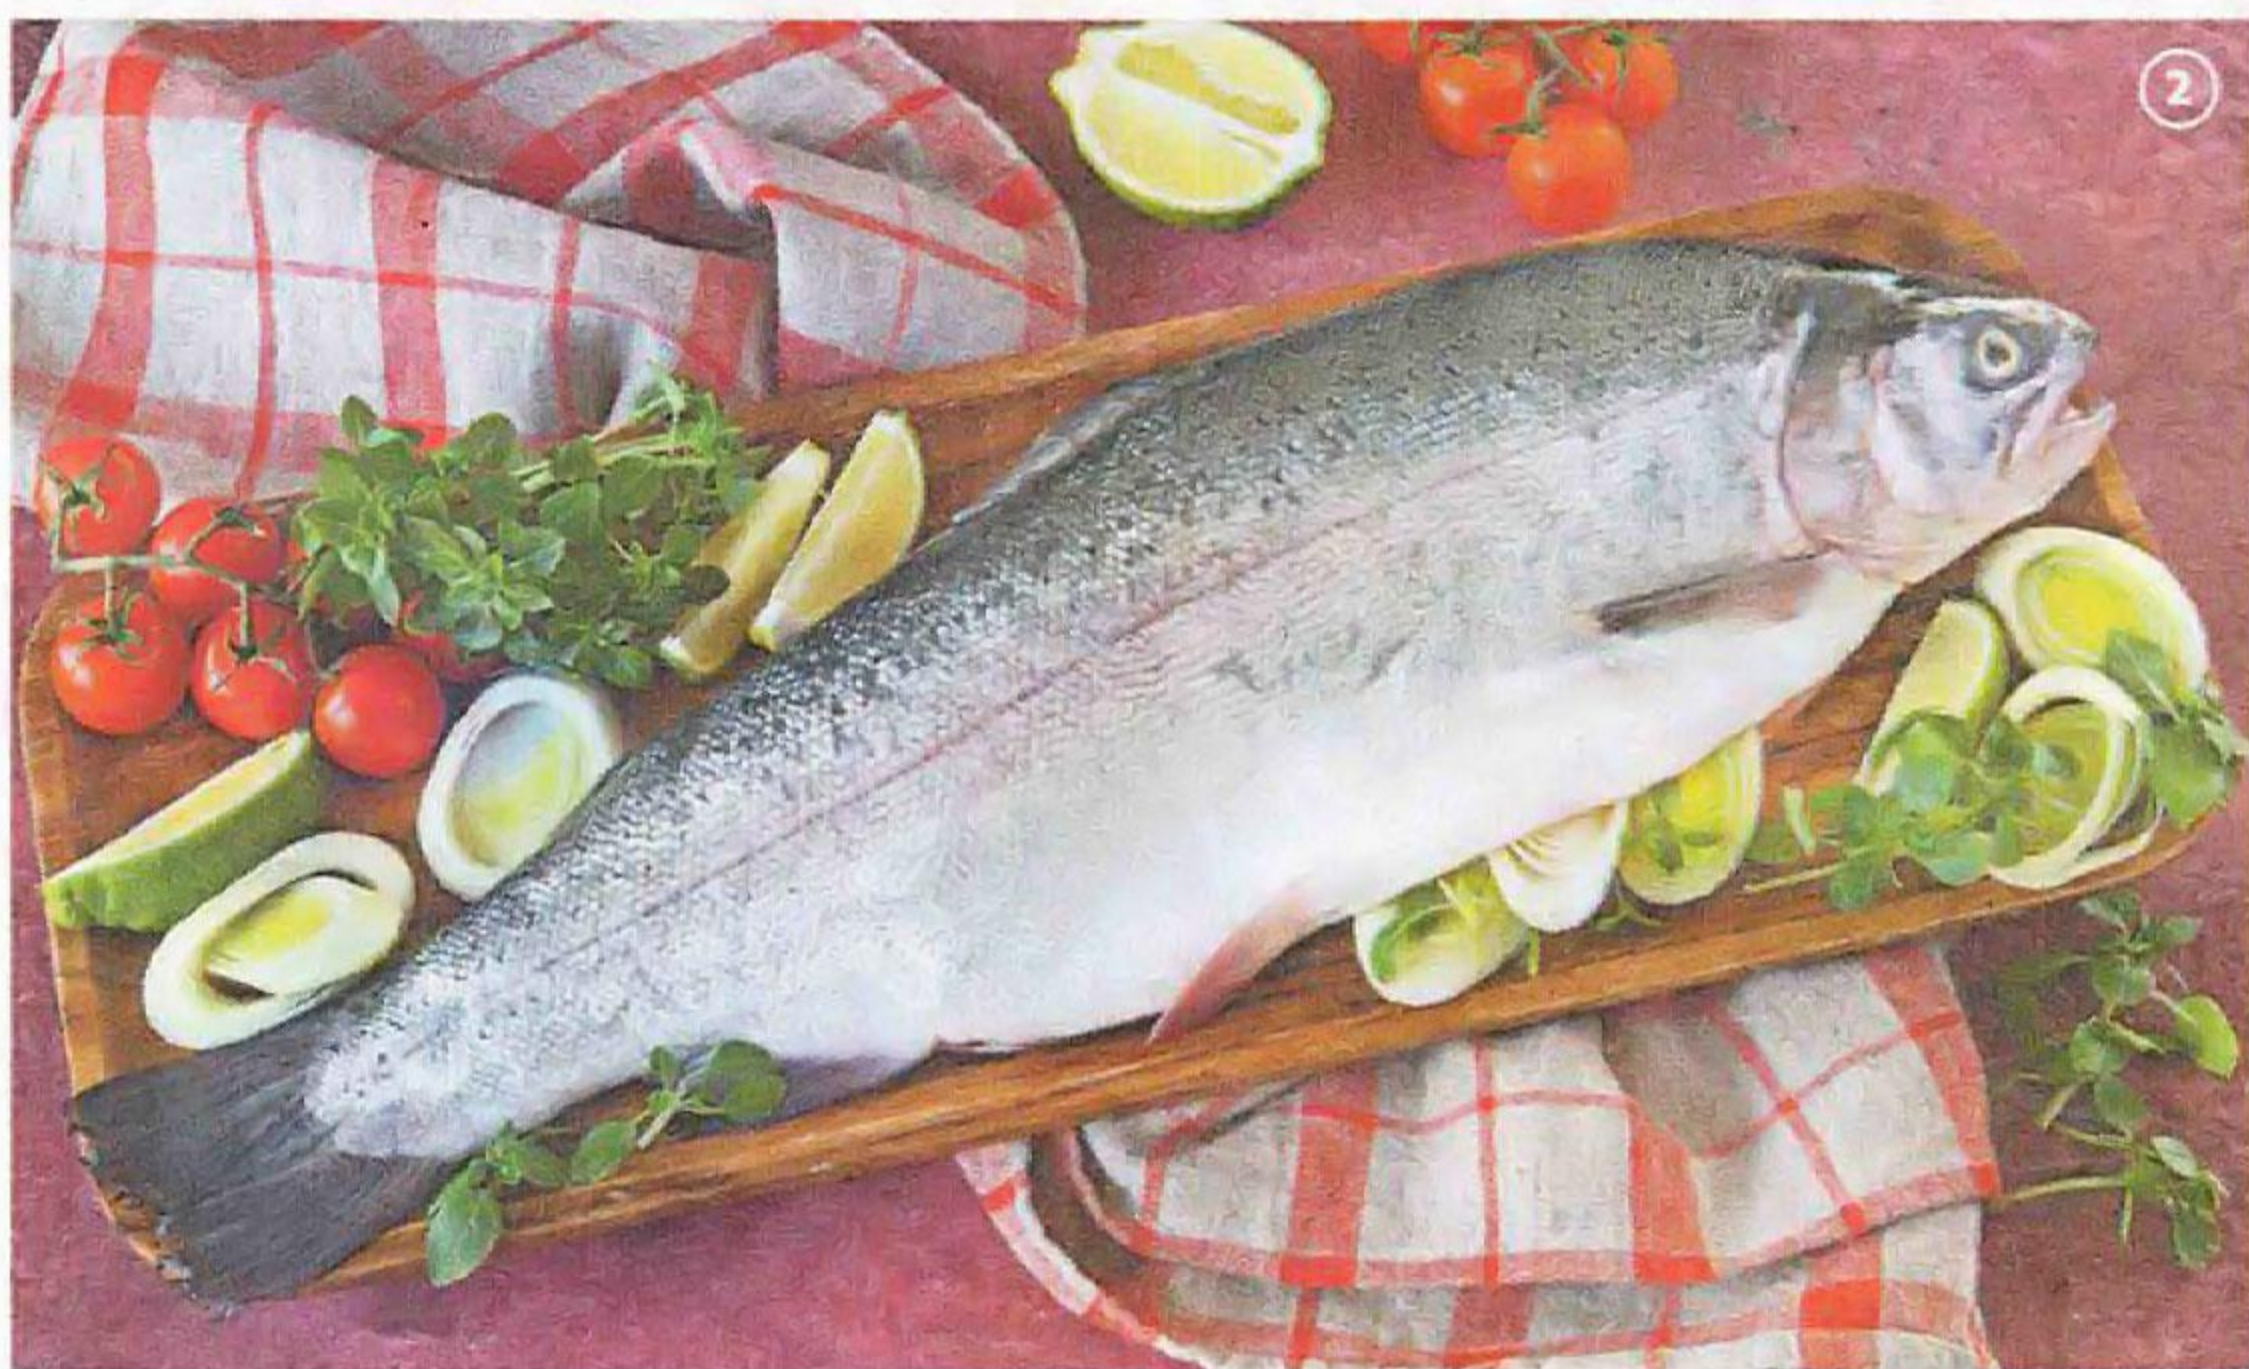

1. Полуфабрикат **ДОРАДО** из замороженного сырья, **1кг, 479.99**
  2. Полуфабрикат **ФОРЕЛЬ РАДУЖНАЯ** тушка, из замороженного сырья, **1кг, 519.99**
  3. Полуфабрикат **КИЖУЧ** из замороженного сырья, **1кг, 1099.99**
  4. Полуфабрикат **ФИЛЕ ТУНЦА** из замороженного сырья, **1кг, 649.99**