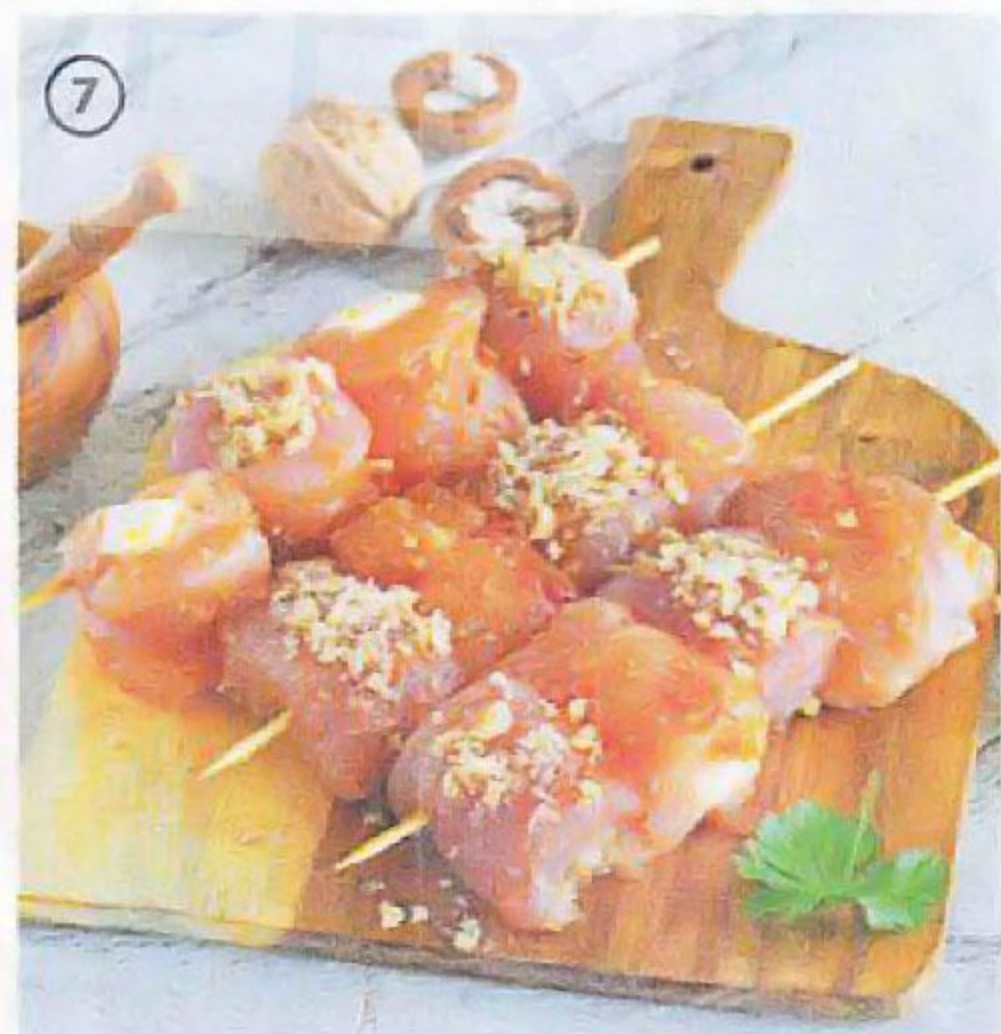

СТАВКА НА ГОРЯЧЕЕ

1. Полуфабрикат Рулет куриный **МОЗАИКА**, 1кг, 289.99
2. Полуфабрикат Рулет куриный **НЕЖНЫЙ**, 1кг, 289.99
3. Полуфабрикат **БУЖЕНИНА** с овощами и сыром, 1кг, 389.99
4. Полуфабрикат **РУЛЕТ ИЗ СВИНИНЫ** с пикантной начинкой, 1кг, 399.99

5. Полуфабрикат **КУРИЦА ФАРШИРОВАННАЯ ГРИБАМИ**, 1кг, 229.99
6. Полуфабрикат **ГОВЯДИНА ПО-РУССКИ**, 1кг, 519.99
7. Полуфабрикат **ШАШЛЫК КУРИНЫЙ** с мясом индейки Восторг, 1кг, 349.99