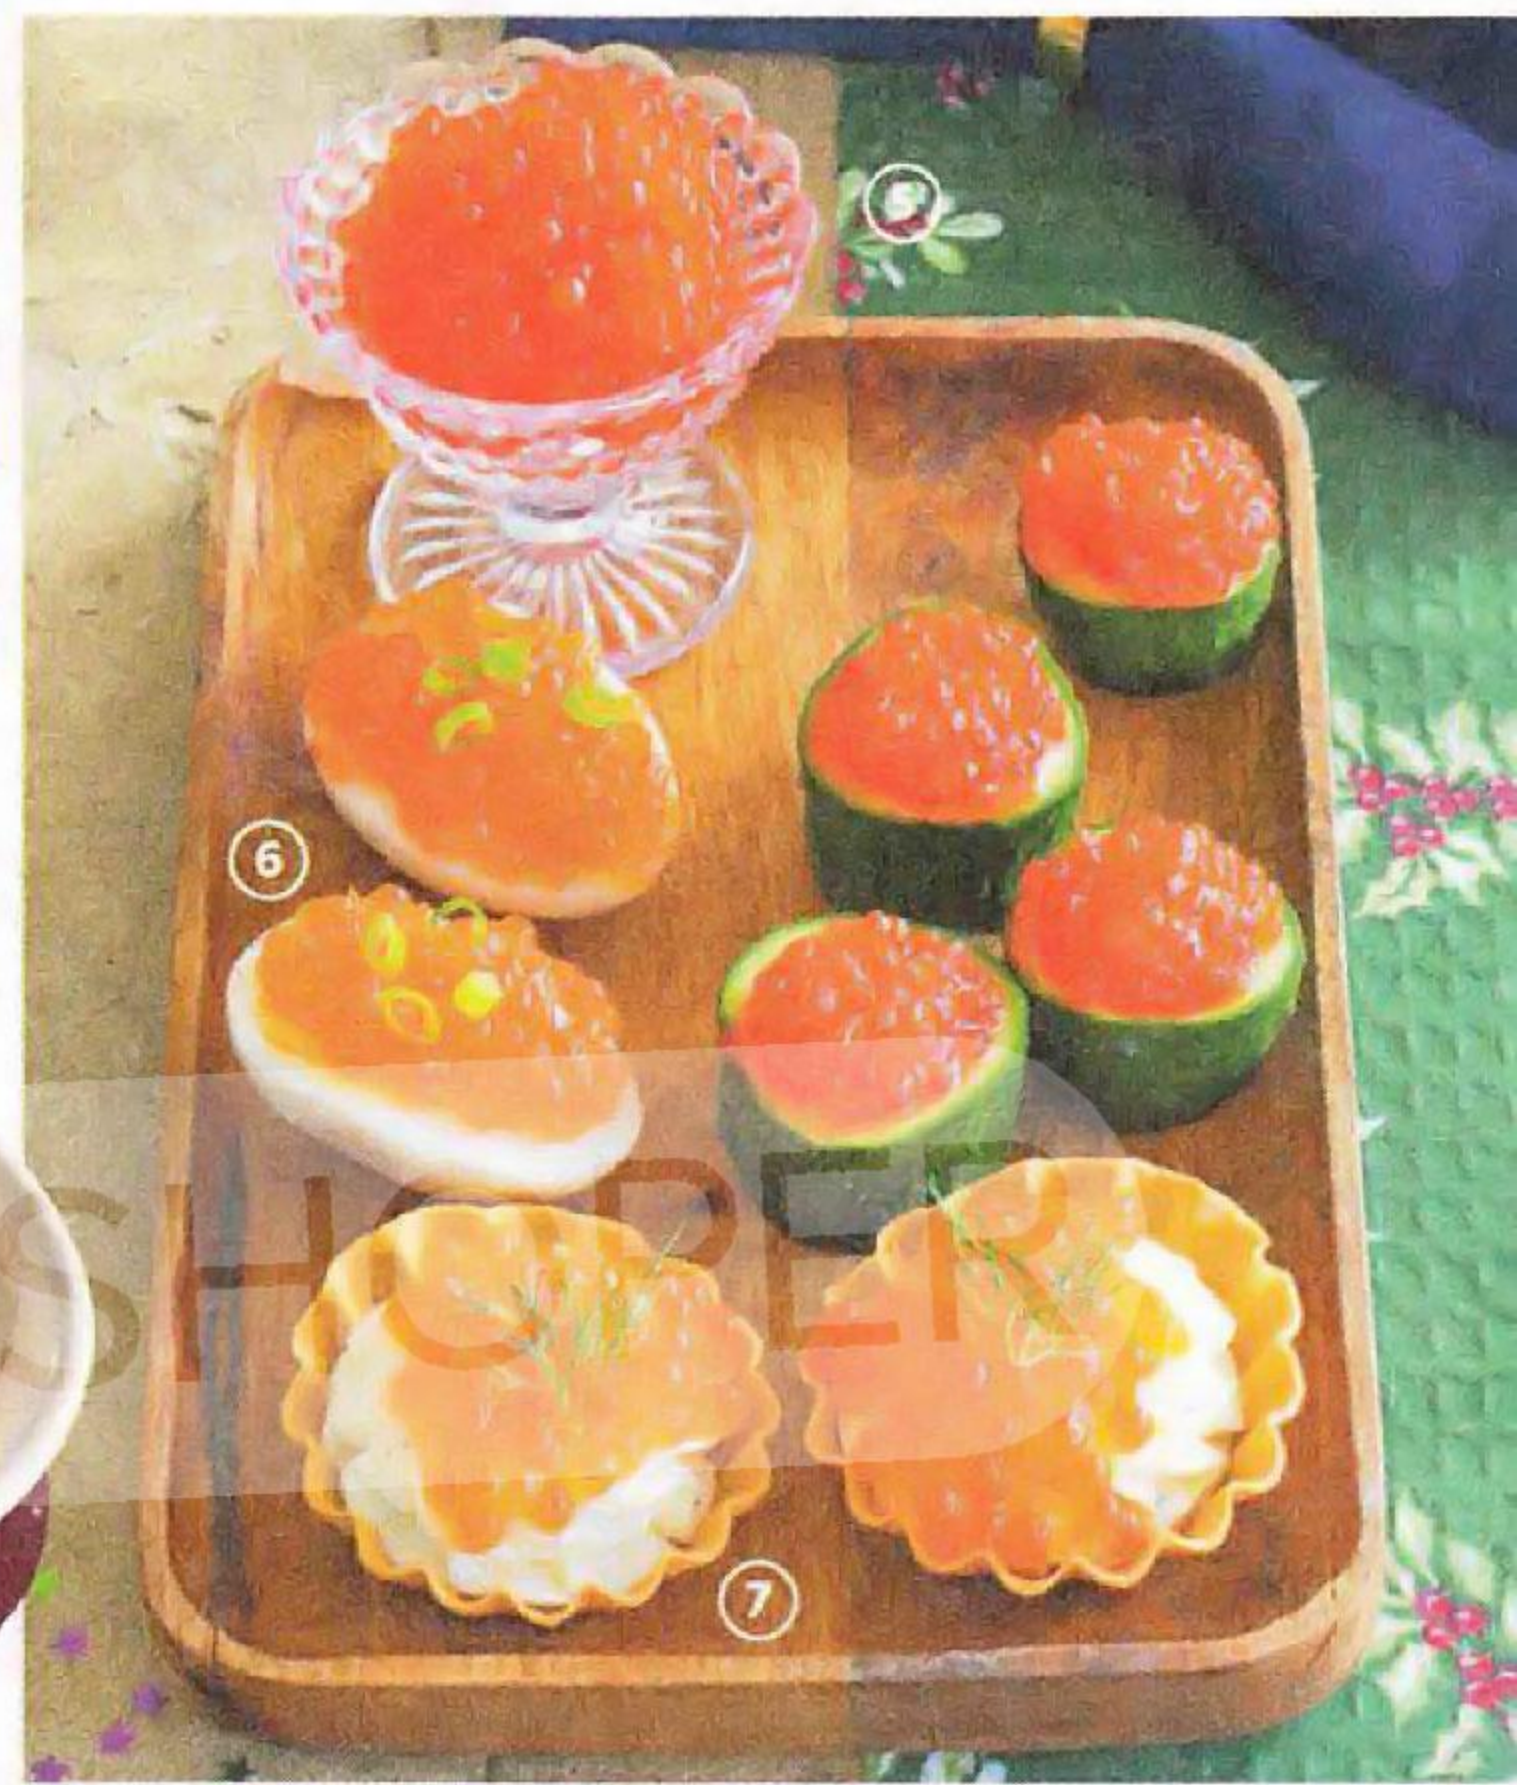

Предварительный заказ готовых блюд – это просто:

Выберите готовые блюда из ассортимента

Оформите заказ у продавца отдела кулинарии

Заберите заказ к указанному вами времени*

*Минимальное время выполнения заказа уточняйте у продавца отдела кулинарии. Акция действует только в данном супермаркете «Семейный Магнит» и «Магнит Экстра». Количество товара ограничено. Звоните нам: 8-800-200-90-02 (звонок бесплатный с номеров РФ). Пишите нам: magnit.ru. Оценивайте нас в мобильном приложении «Магнит».