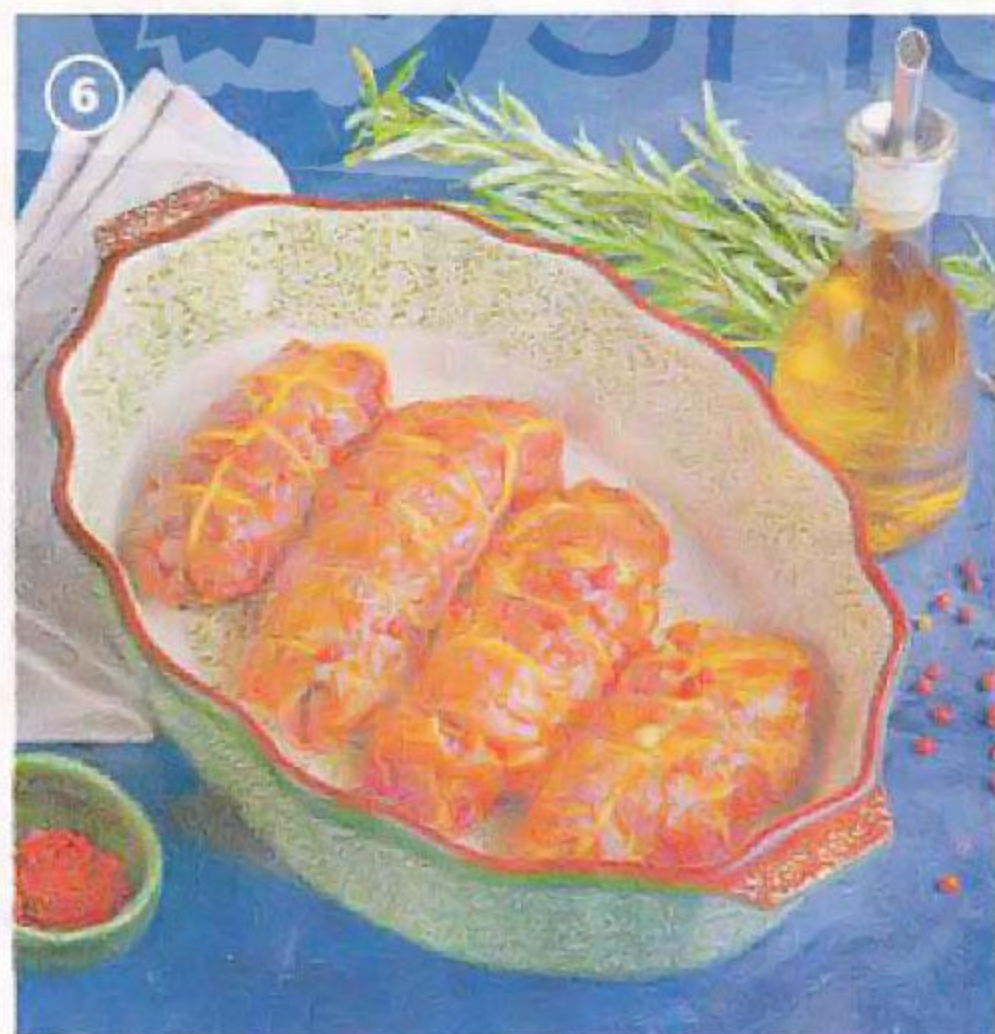

СТАВКА НА ГОРЯЧЕЕ

1. Полуфабрикат Рулет куриный **МОЗАИКА**, 1кг, 289.99
2. Полуфабрикат Рулет куриный **НЕЖНЫЙ**, 1кг, 289.99
3. Полуфабрикат **БУЖЕНИНА** с овощами и сыром, 1кг, 389.99
4. Полуфабрикат **РУЛЕТ ИЗ СВИНИНЫ** с пикантной начинкой, 1кг, 399.99

5. Полуфабрикат **КУРИЦА ФАРШИРОВАННАЯ ГРИБАМИ**, 1кг, 229.99
6. Полуфабрикат **ГОВЯДИНА ПО-РУССКИ**, 1кг, 519.99
7. Полуфабрикат **ШАШЛЫК КУРИНЫЙ** с мясом индейки Восторг, 1кг, 349.99