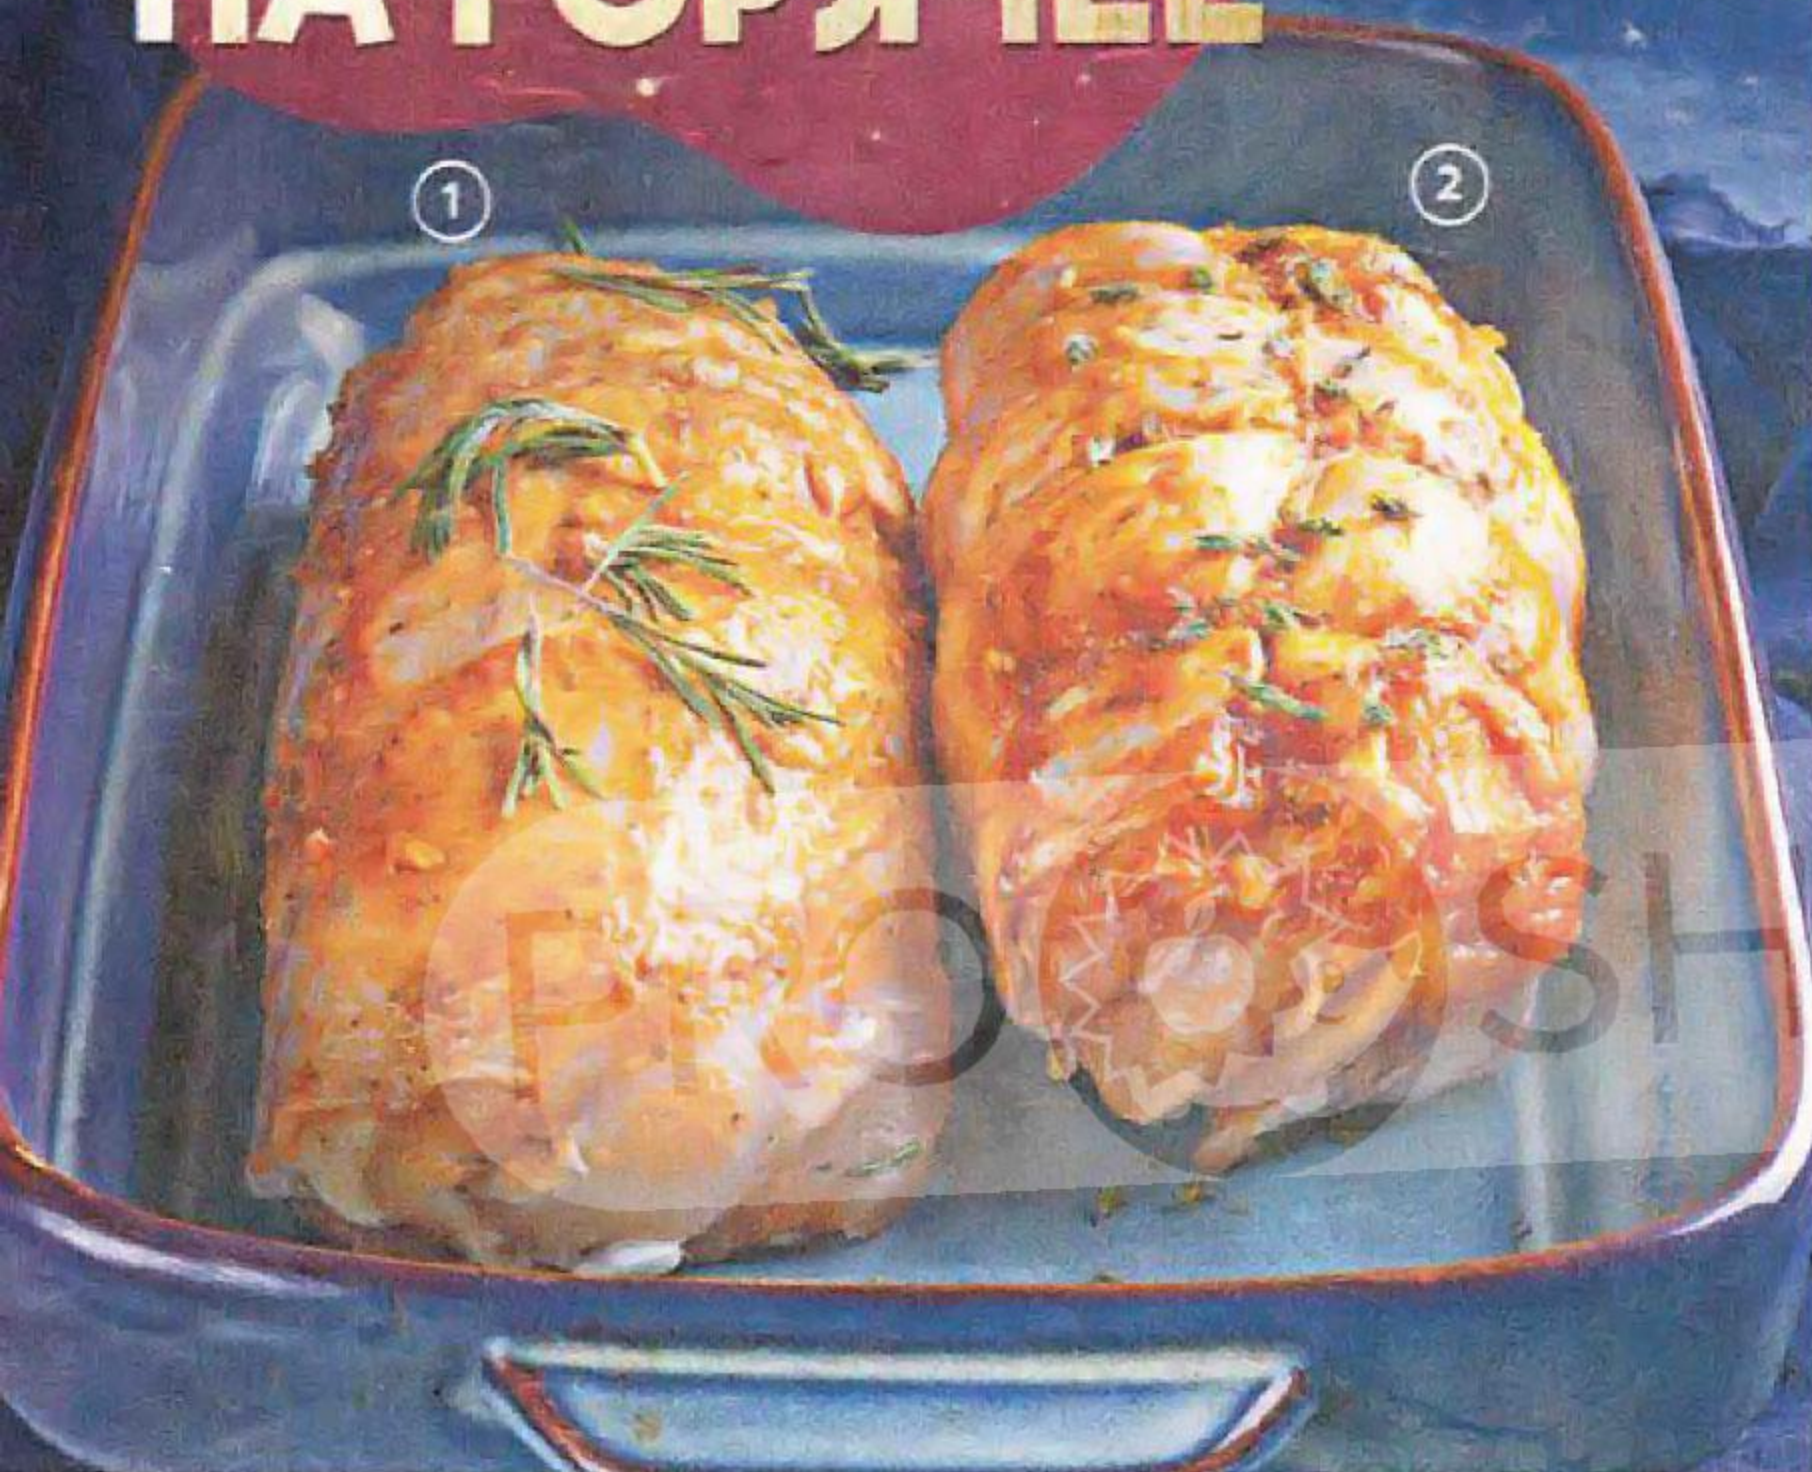

СТАВКА НА ГОРЯЧЕЕ