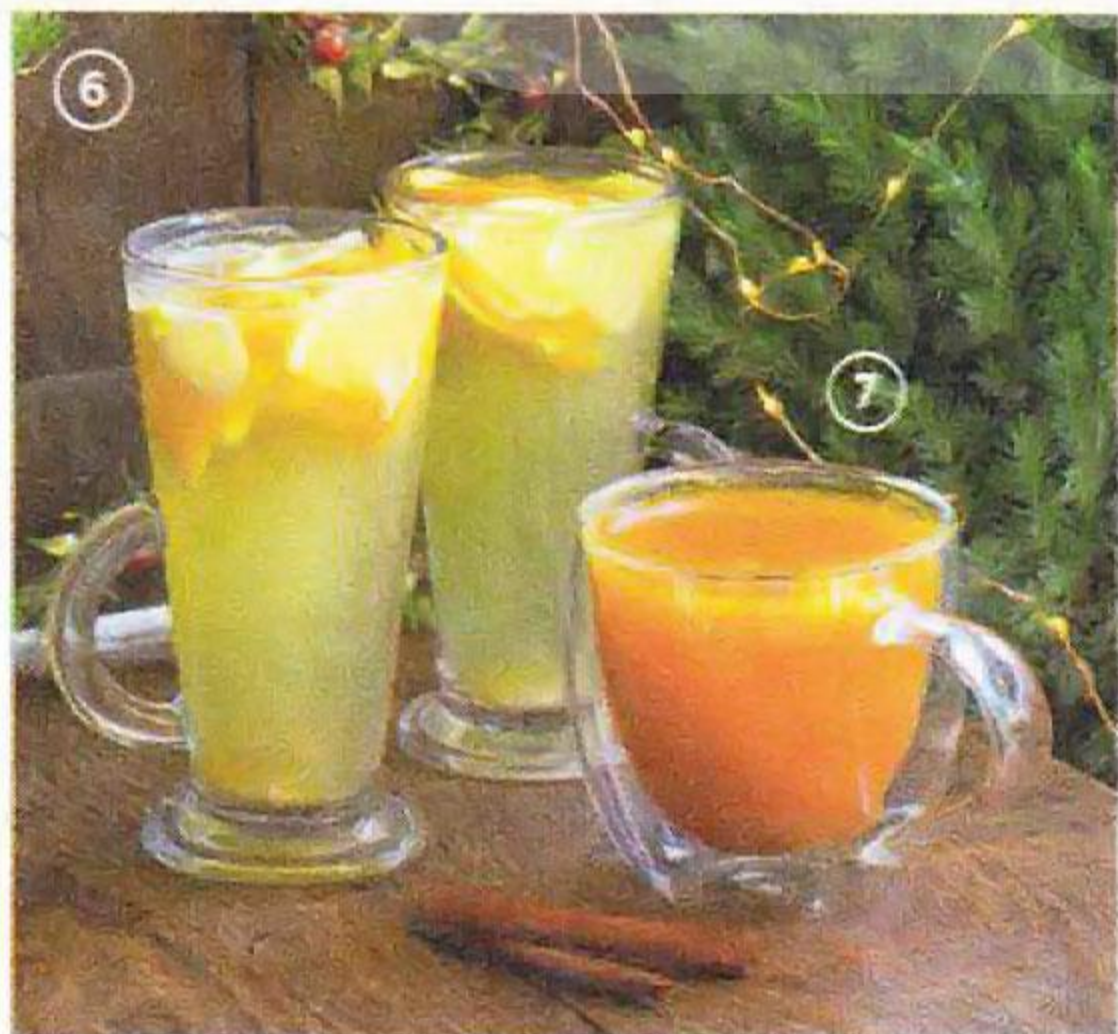

4. Напиток ЯГОДНЫЙ ВКУС, 500 мл, 69.99
5. Торт бисквитный ЙОГУРТОВЫЙ, 800 г, 554.99
6. Напиток ИМБИРНЫЙ, 300 мл, 46.99
7. Напиток морсовый ОБЛЕПИХОВЫЙ, 300 мл, 76.99
8. Торт бисквитный ГЛАМУР, 800 г, 329.99