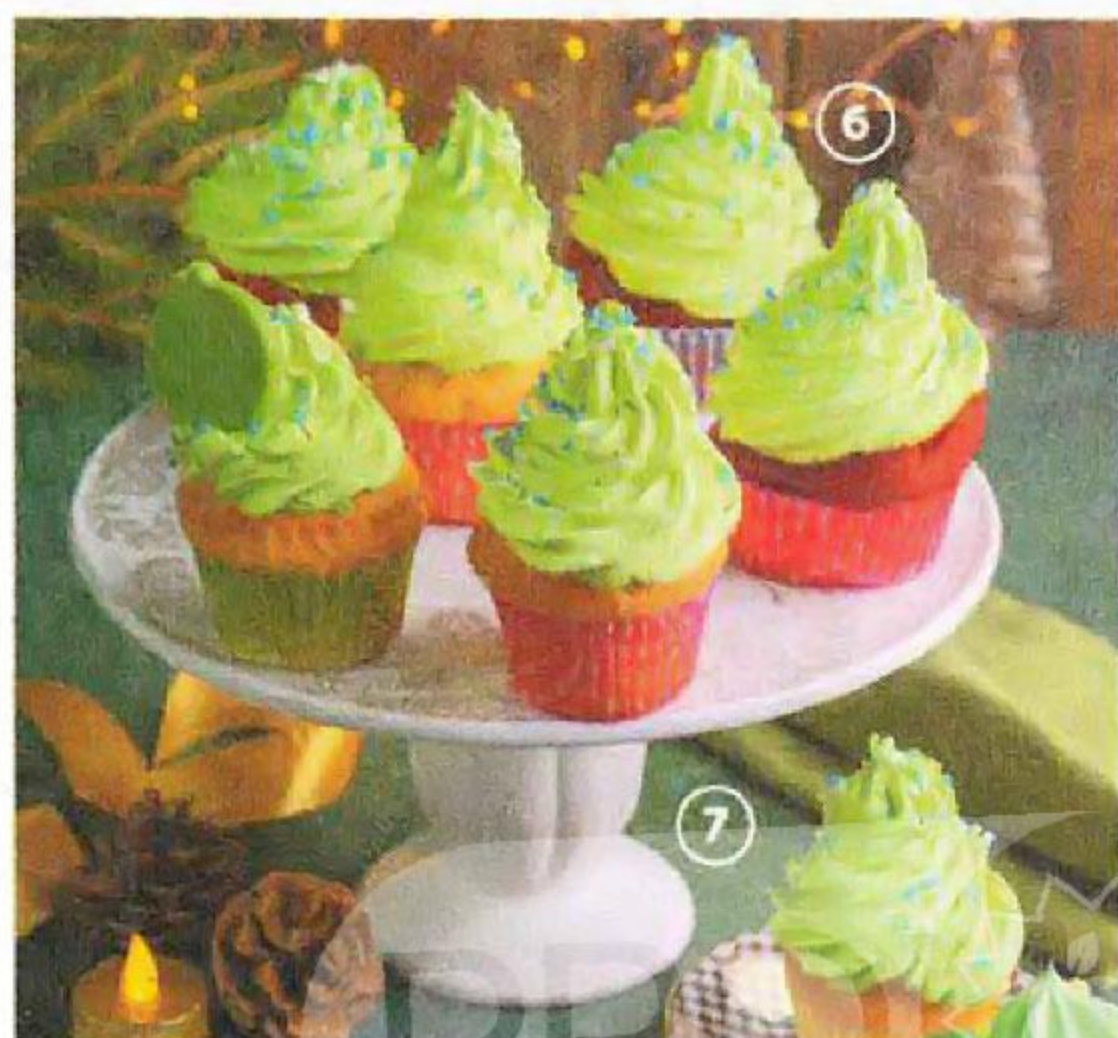

ТАКИЕ РАЗНЫЕ ДЕСЕРТЫ