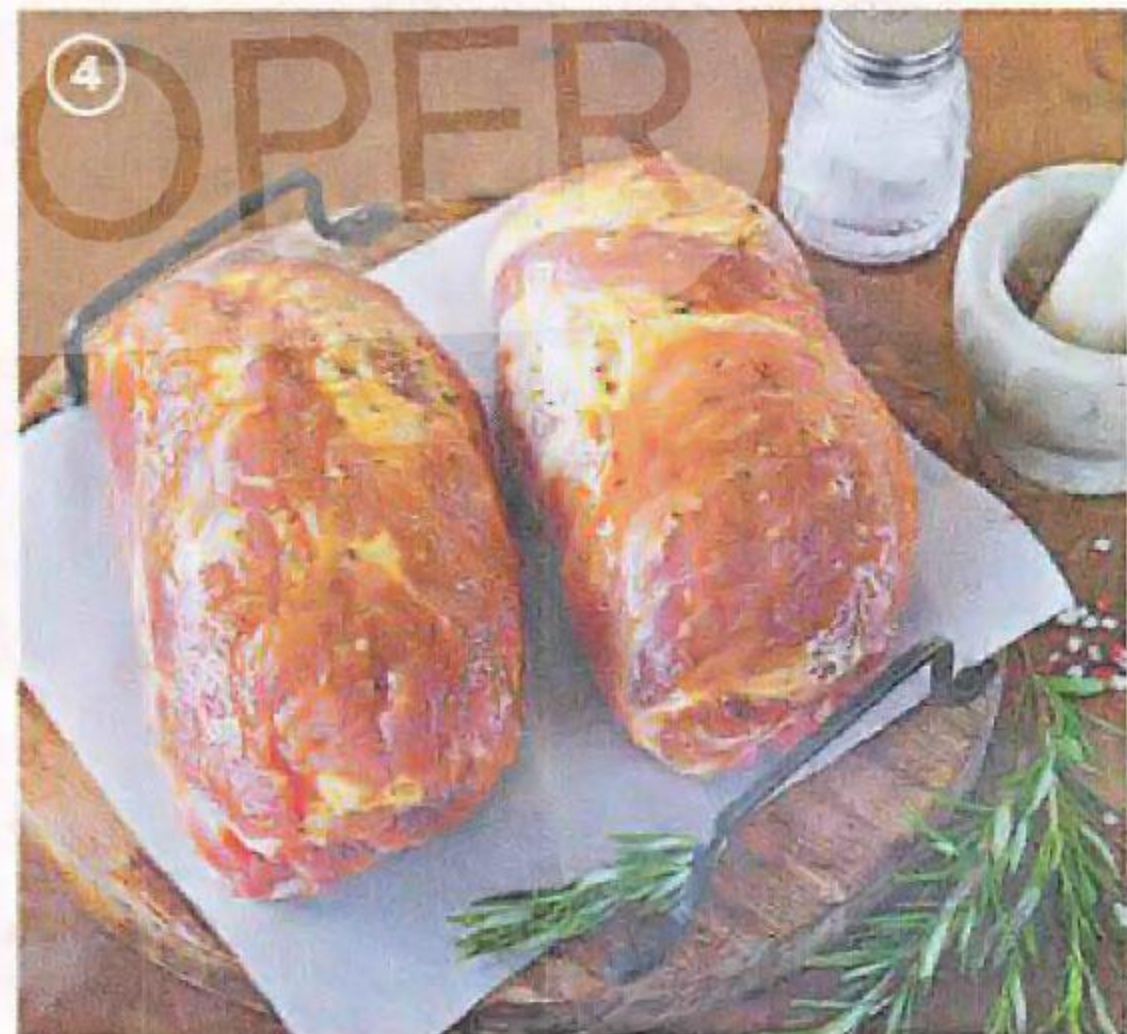

СТАВКА НА ГОРЯЧЕЕ