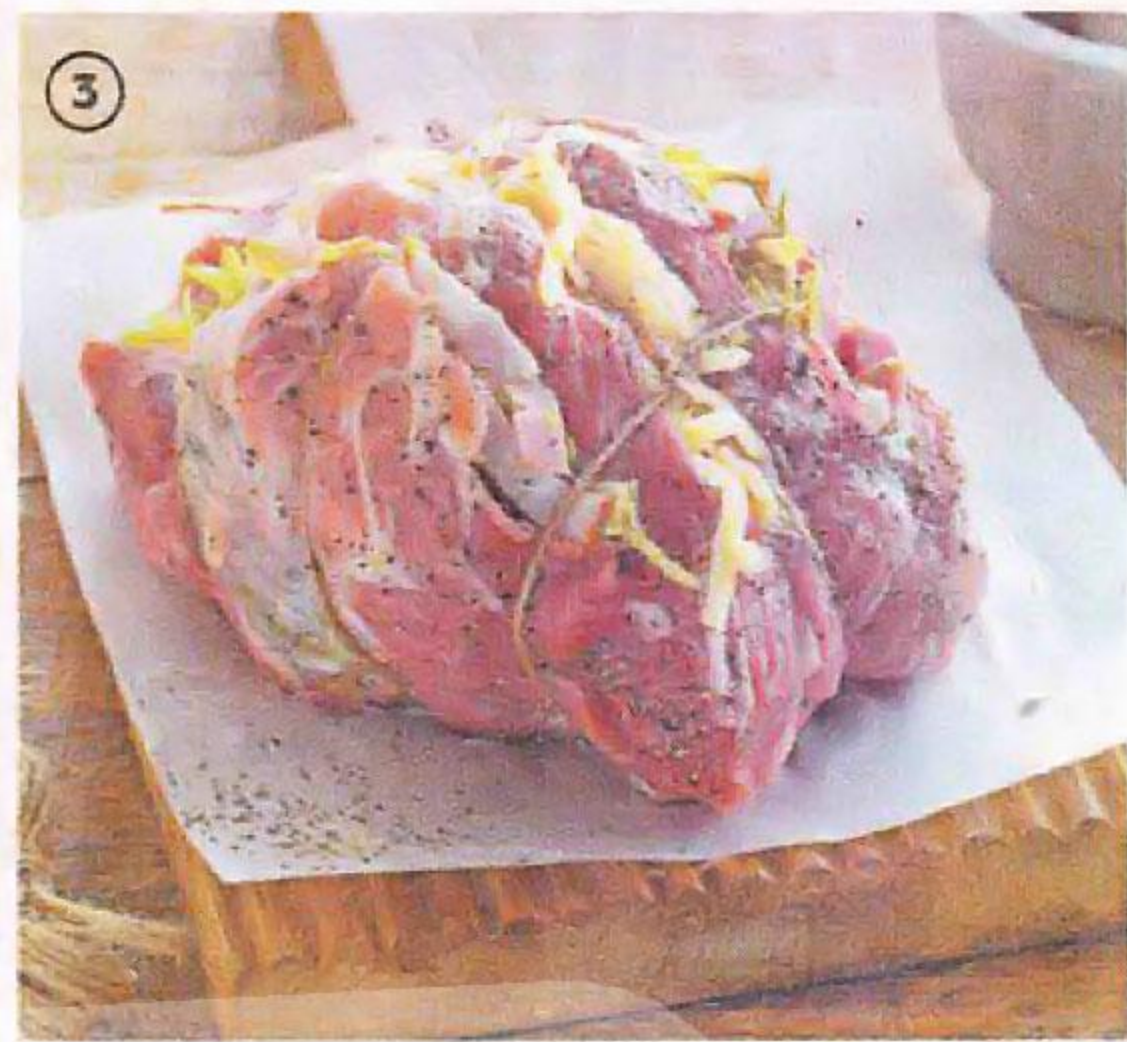

СТАВКА НА ГОРЯЧЕЕ