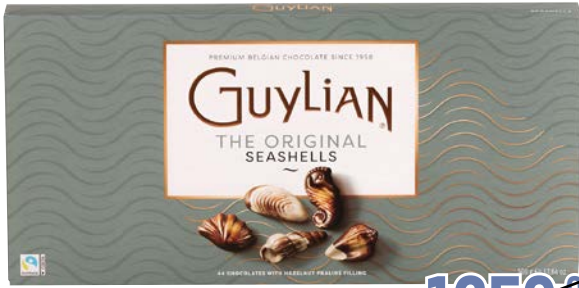

Печенье БИСКОТТИ ассорти
 арт. 442165
 📦 750 г

~~557.00~~ 1 шт.
419.00 1 шт.

СЛАДОСТИ И СНАКИ

**Шоколадные конфеты
GUYLIAN SEASHELLS**

арт. 26450

500 г

~~1359.00~~ 1 шт.

999.00 1 шт.