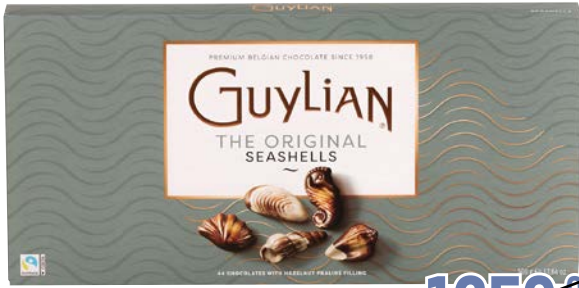

Печенье БИСКОТТИ ассорти
 арт. 442165
 📦 750 г

~~557.00~~ 1 шт.
419.00 1 шт.

**Шоколадные конфеты
GUYLIAN SEASHELLS**

арт. 26450

500 г

~~1359.00~~ 1 шт.

999.00 1 шт.

**Пряничный домик/поезд
WEISS**