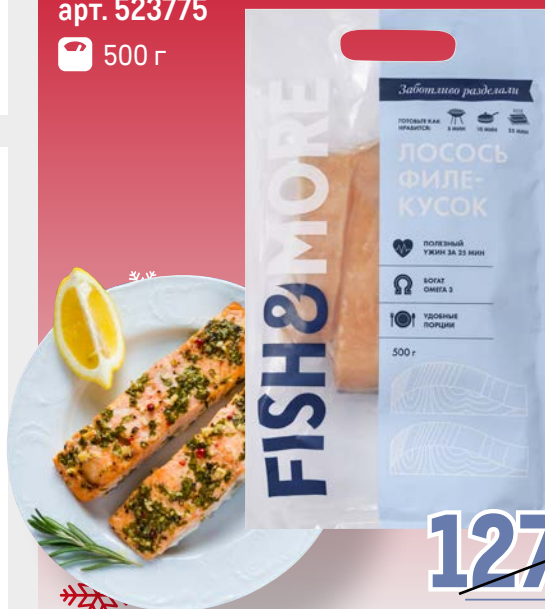

**ПРАЗДНИК
НИЗКИХ
ЦЕН**

**Лосось филе-кусок
FISH&MORE**

на коже
свежемороженый
арт. 523775

500 г

~~1279.00~~
1 уп.
999.00
1 уп.