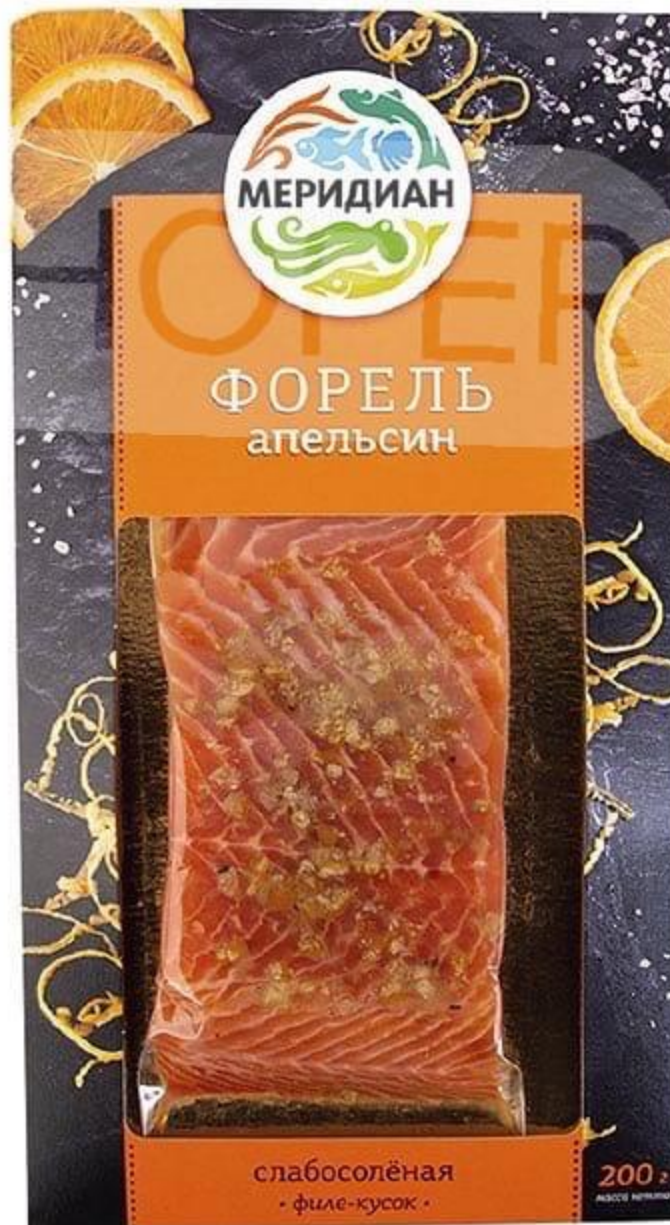

ПРЕДЛОЖЕНИЕ! НЕДЕЛИ

С 19 по 25 декабря 2022 г.

~~899⁹⁰~~

419⁹⁰

Кофе НЕСКАФЕ Голд
растворимый, 190 г

ПРЕДЛОЖЕНИЕ! НЕДЕЛИ

С 19 по 25 декабря 2022 г.

~~639⁹⁰~~

499⁹⁰

Форель МЕРИДИАН
Апельсин слабосоленая
филе-кусочек, 200 г

ПРЕДЛОЖЕНИЕ! НЕДЕЛИ

С 19 по 25 декабря 2022 г.

~~799⁰⁰~~

399⁰⁰

**Колбаса Балыкбургская
БАВАРУШКА**

варено - копченая, 1 кг