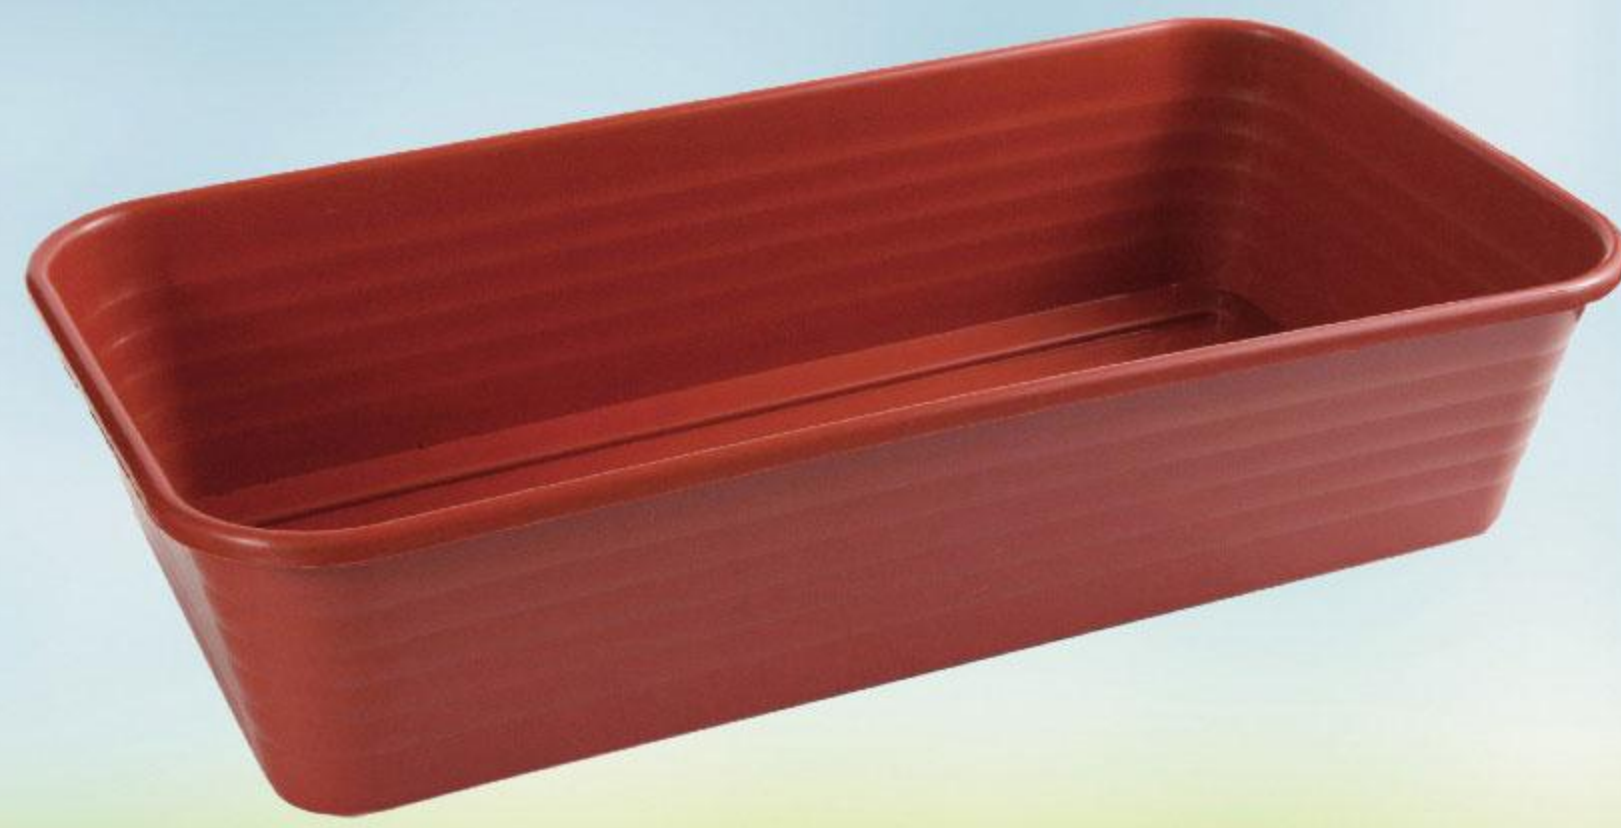

ВОЗЬМИ НАПРОКАТ

Прокат высококачественного инструмента и оборудования ведущих брендов в отличном состоянии.

49₽ ⁶¹⁻

-20%

Торфогоршки круглые УСАДЬБА

Размер: 80x80 мм, количество в упаковке: 10 шт. арт. 000-397-589, шт.