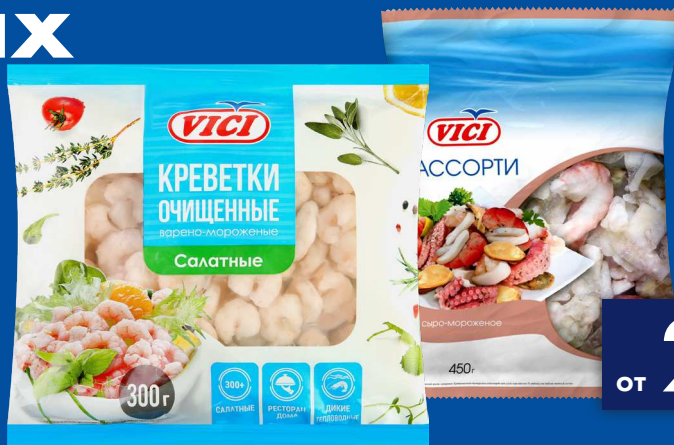

МОРЕПРОДУКТЫ VICI,
300-500 г,
в ассортименте

-40%

от **251⁹⁹**

ФОРЕЛЬ ОКЕАН,
слабой соли, 100-200 г
- филе-кусочек с кожей
- филе-ломтики

**КРЕВЕТКА БАЛТИЙСКИЙ БЕРЕГ/
CRÈME LE MARE**, рубленая, в соусе,
165 г, в ассортименте

СЕЛЬДЬ VICI ЛЮБО ЕСТЬ,
филе-кусочки в масле, 400 г
- оригинальная
- царская