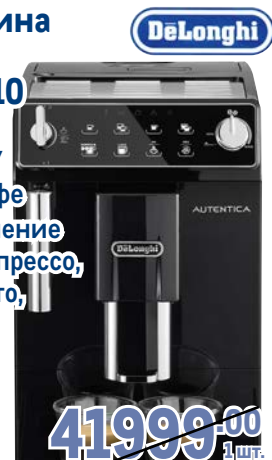

44-70 шт/уп

-44%

~~2159.00~~
1 уп.

999.00
1 уп.

Кофемашина

DELONGHI
ETAM 29.510

арт. 123042

✓ молотый /
зерновой кофе
✓ приготовление
капучино, эспрессо,
латте макиато,
американо