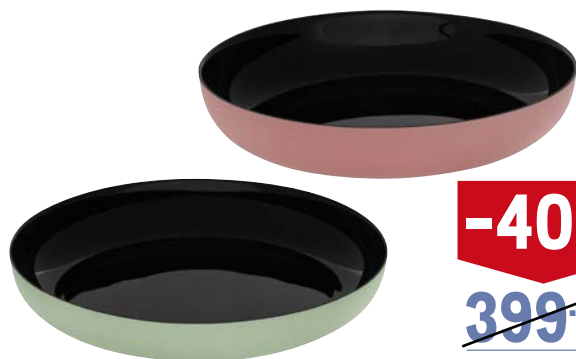

Серия столовой посуды
LUMINARC VICKY SOFT

- ✓ различные артикулы, цвета
- ✓ закаленное стекло

Luminarc
Разбуди воображение

-40%

~~399.00~~
1 шт.

239.00
1 шт.

арт. 138548
тарелка 21 см