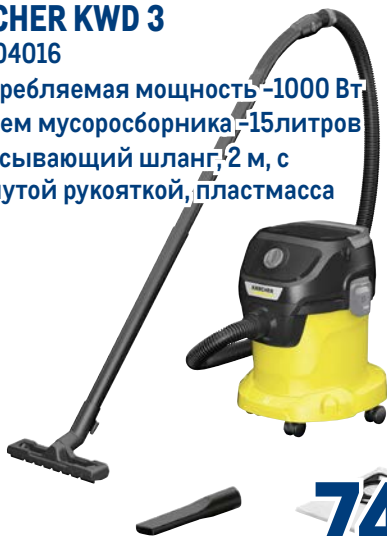

~~8999.00~~
1 шт.
7499.00
1 шт.

**Аппарат высокого давления
KARCHER K7**

арт. 492862

- ✓ мощность 3 кВт
- ✓ производительность 600 л/ч
- ✓ давление 160 бар
- ✓ система Plug'n'Clean,
- ✓ в комплекте: струйная трубка Vario-Power, грязевая фреза, универсальное чистящее средство 1 л

KARCHER