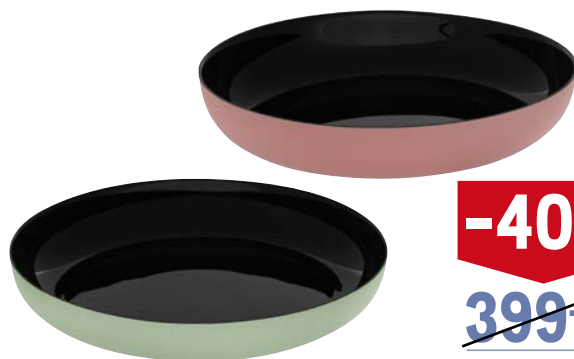

-30%

~~399.00~~
1 шт.

279.00
1 шт.

арт. 132414
тарелка десертная 19 см

Серия столовой посуды
LUMINARC VICKY SOFT

- ✓ различные артикулы, цвета
- ✓ закаленное стекло

Luminarc
Разбуди воображение

-40%