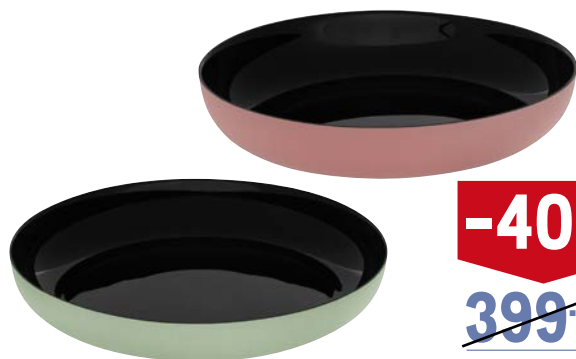

-30%

~~399.00~~
1 шт.

279.00
1 шт.

арт. 132414
тарелка десертная 19 см

Серия столовой посуды
LUMINARC VICKY SOFT

- ✓ различные артикулы, цвета
- ✓ закаленное стекло

Luminarc
Разбуди воображение

-40%