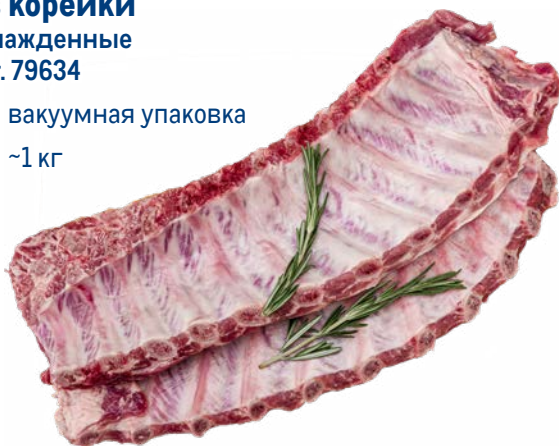

329.00
1 кг

Ребрышки свиные из корейки
охлажденные
арт. 79634

вакуумная упаковка

~1 кг