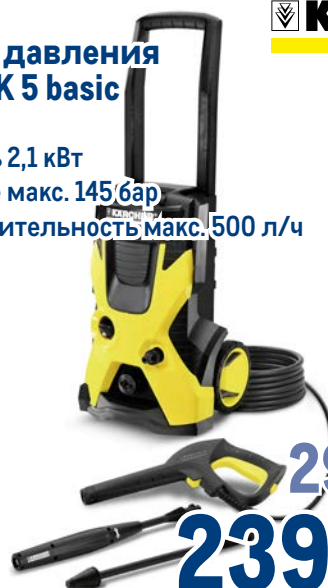

~~29999.00~~
1 шт.
23999.00
1 шт.

Перчатки рабочие
BILOXXI

арт. 453576

- ✓ 12 пар в упаковке
- ✓ Х/Б с ПВХ