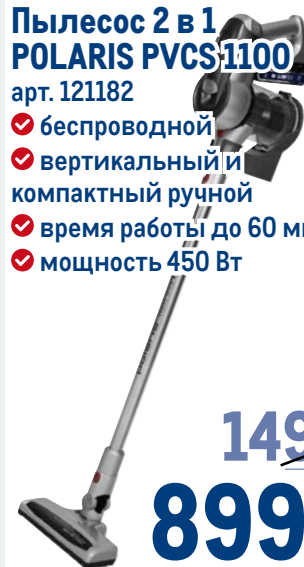

арт. 635597, 545010

 3 слоя, 12 рулонов

-41%

~~509.00~~
1 уп.

289.00
1 уп.

Пылесос 2 в 1 POLARIS PVCS1100

арт. 121182

-  беспроводной
-  вертикальный и компактный ручной
-  время работы до 60 мин
-  мощность 450 Вт