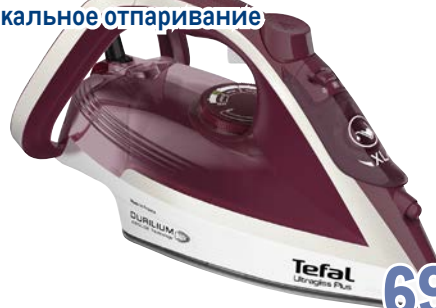

~~21499.00~~
1 шт.

16999.00
1 шт.

**Утюг
TEFAL FV6810**

арт. 107160

- ✓ постоянный пар 50 г/мин
- ✓ паровой удар 250 г/мин
- ✓ вертикальное отпаривание

~~6999.00~~
1 шт.

5999.00
1 шт.

**Парогенератор
TEFAL SV6115E0**