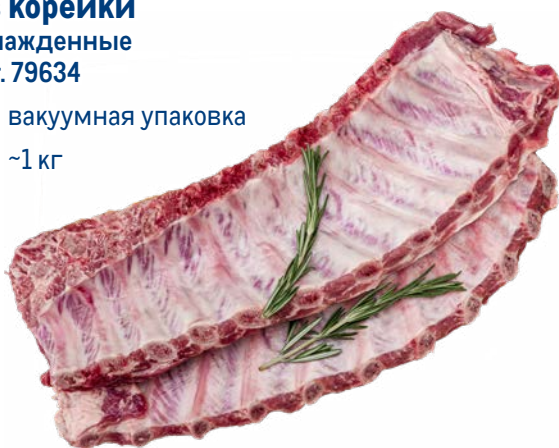

Ребрышки свиные

из корейки

охлажденные

арт. 79634

вакуумная упаковка

~1 кг