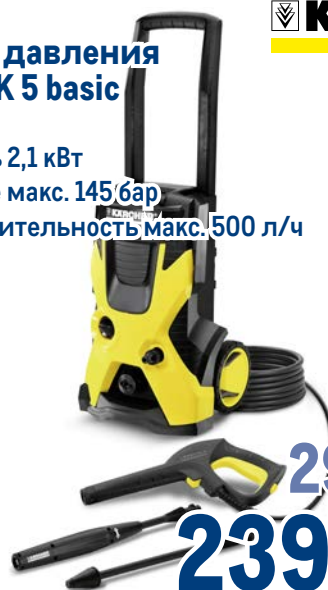

~~29999.00~~
1 шт.
23999.00
1 шт.

Перчатки рабочие
BILOXXI

арт. 453576
✓ 12 пар в упаковке
✓ Х/Б с ПВХ