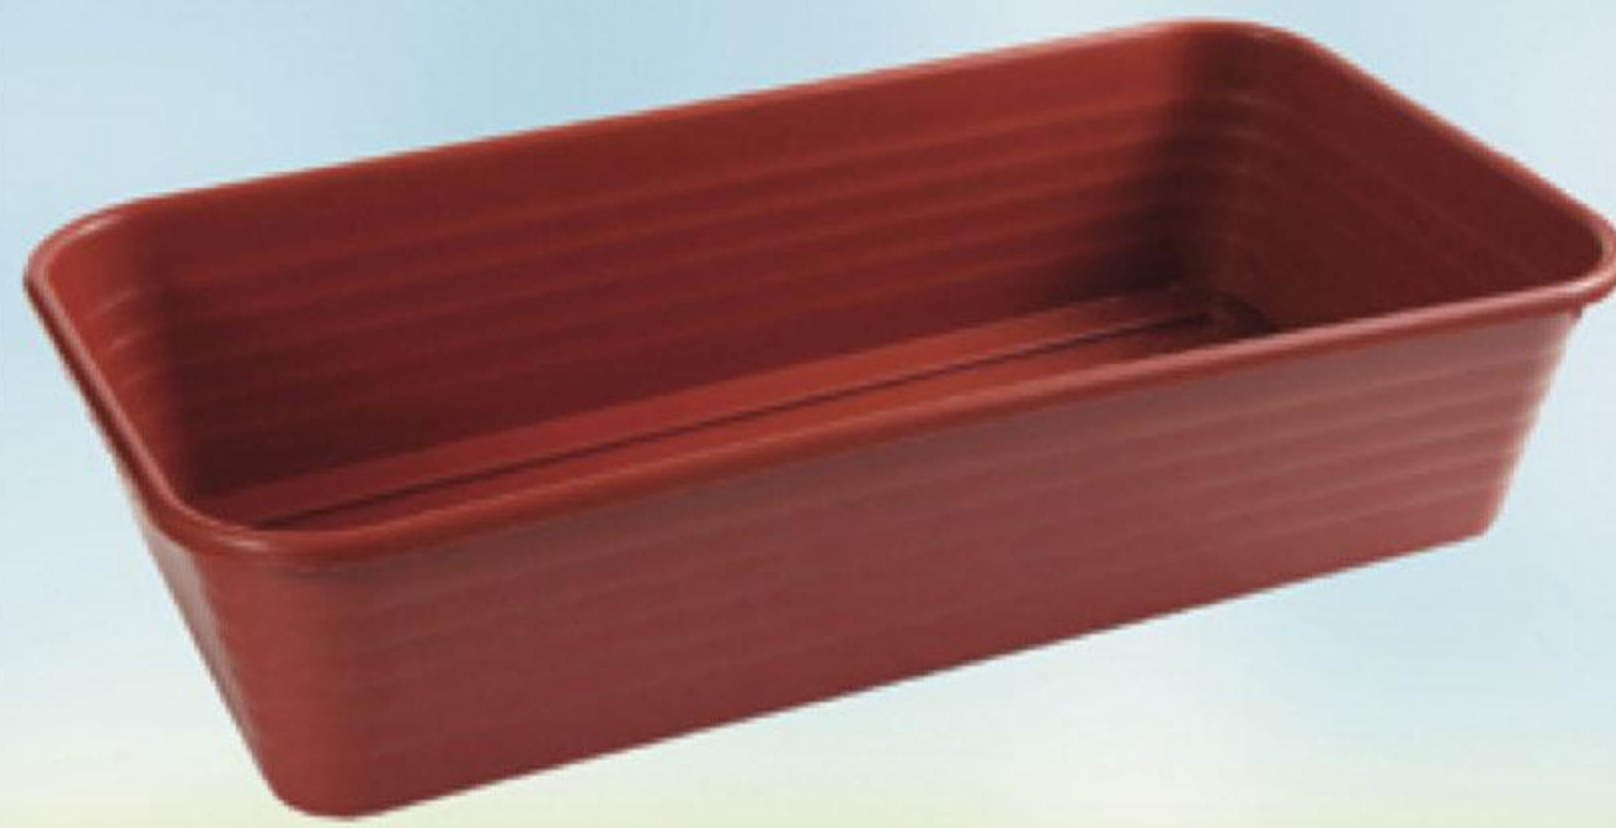

ВОЗЬМИ НАПРОКАТ
Прокат высококачественного инструмента и оборудования ведущих брендов в отличном состоянии.

49⁶¹₽

-20%

Торфогоршки круглые УСАДЬБА

Размер: 80x80 мм, количество в упаковке: 10 шт. арт. 000-397-589, шт.