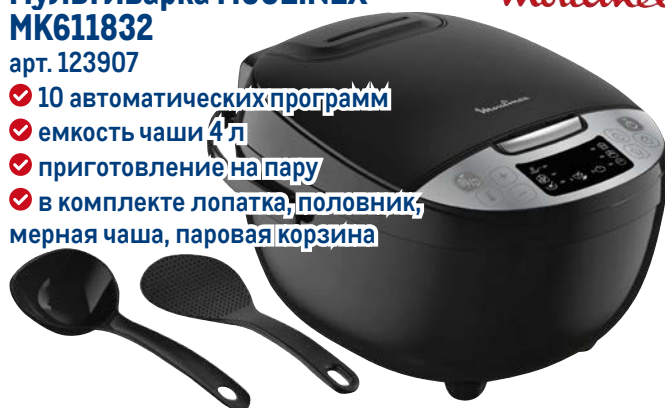

~~9999.00~~ 1 шт.

7999.00 1 шт.

**Мультиварка MOULINEX
МК611832**

Moulinex

арт. 123907

- ✓ 10 автоматических программ
- ✓ емкость чаши 4 л
- ✓ приготовление на пару
- ✓ в комплекте лопатка, половник, мерная чаша, паровая корзина