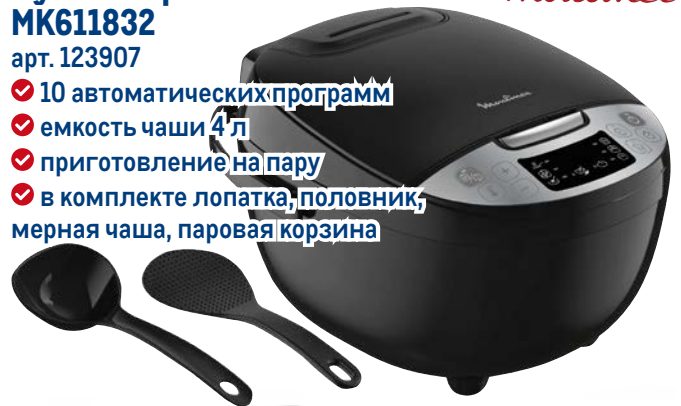

~~15999.00~~ 1 шт.

11999.00 1 шт.

**СВЧ POLARIS
PMO 2002DG**

polaris
since 1995

арт. 98743

- ✓ объем 20 л
- ✓ гриль
- ✓ система равномерного распределения микроволн

~~9999.00~~ 1 шт.

7999.00 1 шт.

**Мультиварка MOULINEX
МК611832**

Moulinex

арт. 123907

- ✓ 10 автоматических программ
- ✓ емкость чаши 4 л
- ✓ приготовление на пару
- ✓ в комплекте лопатка, половник, мерная чаша, паровая корзина

~~6999.00~~ 1 шт.