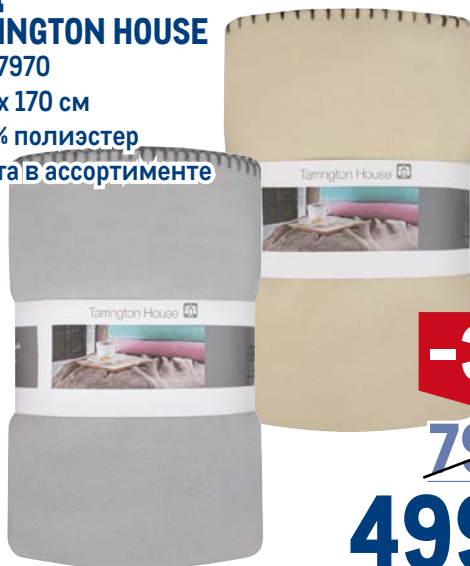

Плед
TARRINGTON HOUSE

- арт. 137970
- ✓ 130 x 170 см
- ✓ 100% полиэстер
- ✓ цвета в ассортименте

-37%

~~799.00~~
1 шт.

499.00
1 шт.