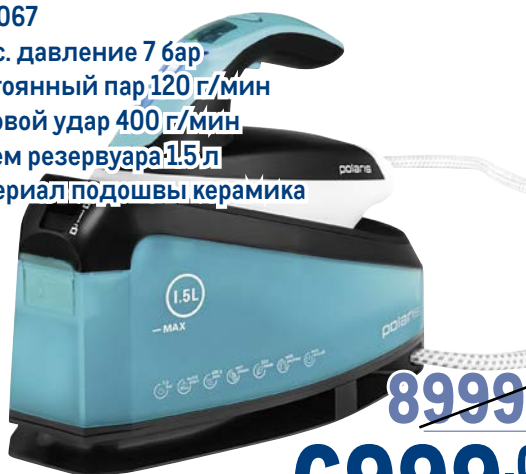

Парогенератор POLARIS PSS 7510K

арт. 22067

- ✓ макс. давление 7 бар
- ✓ постоянный пар 120 г/мин
- ✓ паровой удар 400 г/мин
- ✓ объем резервуара 1,5 л
- ✓ материал подошвы керамика

polaris
since 1995

~~8999.00~~
1 шт.

6999.00
1 шт.

Гладильная доска TARRINGTON HOUSE Grand M

арт. 544352

- ✓ размер рабочей поверхности 120 x 38 см (M)
- ✓ основа – металлическая сетка

Tarrington House