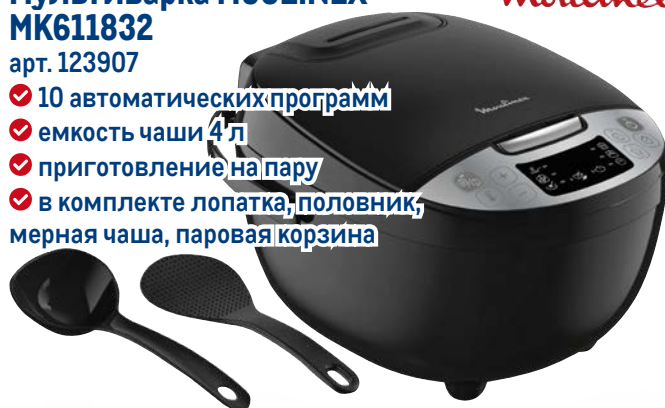

~~6999.00~~ 1 шт.

5999.00 1 шт.