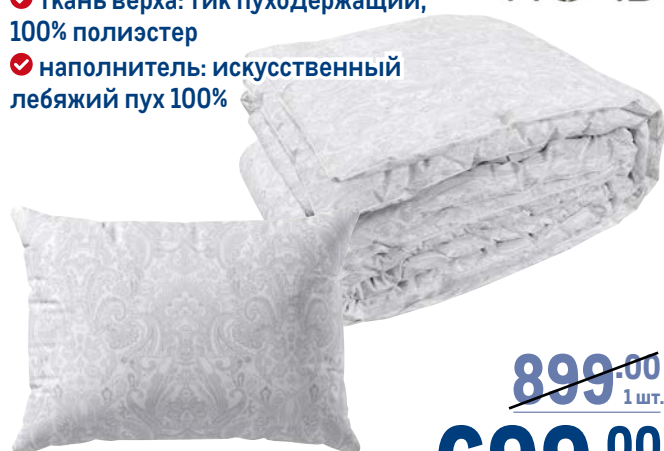

арт. 56585
подушка 50x70 см

~~899.00~~
1 шт.

от **699.00**
1 шт.