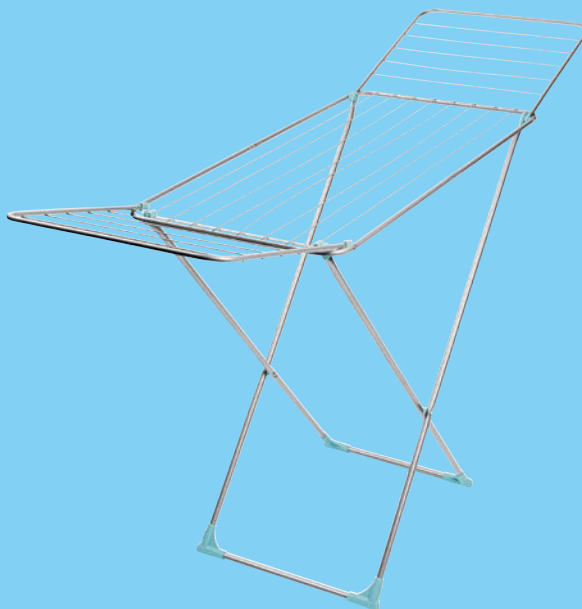

Сушилка для белья напольная НИКА

арт. 526331

- ✓ сталь
- ✓ рабочая длина 18 м
- ✓ максимальная нагрузка 20 кг