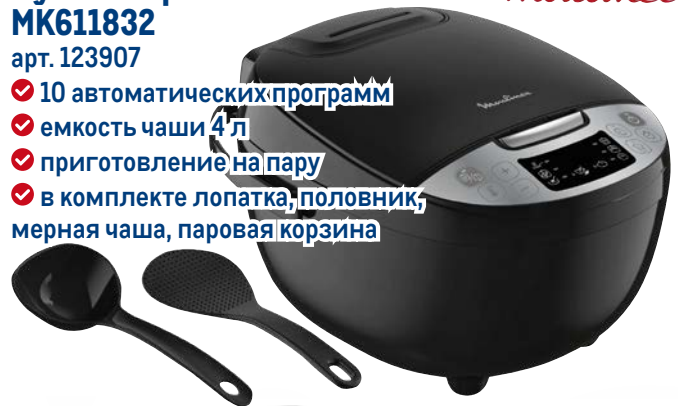

**СВЧ POLARIS  
PMO 2002DG**

**polaris**  
since 1995

арт. 98743

- ✓ объем 20 л
- ✓ гриль
- ✓ система равномерного распределения микроволн

~~9999.00~~ 1 шт.

**7999.00** 1 шт.

**Мультиварка MOULINEX  
МК611832**

**Moulinex**

арт. 123907

- ✓ 10 автоматических программ
- ✓ емкость чаши 4 л
- ✓ приготовление на пару
- ✓ в комплекте лопатка, половник, мерная чаша, паровая корзина

~~6999.00~~ 1 шт.

**5999.00** 1 шт.