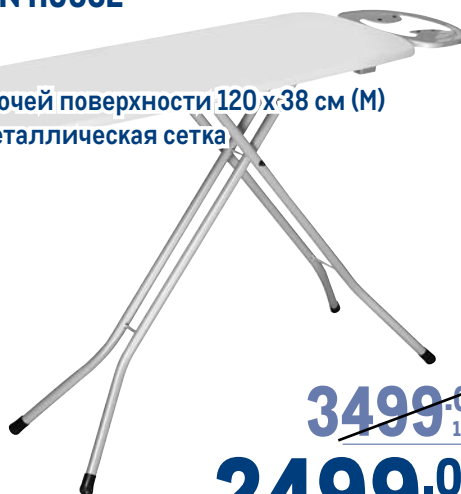

~~3499.00~~
1 шт.

2499.00
1 шт.