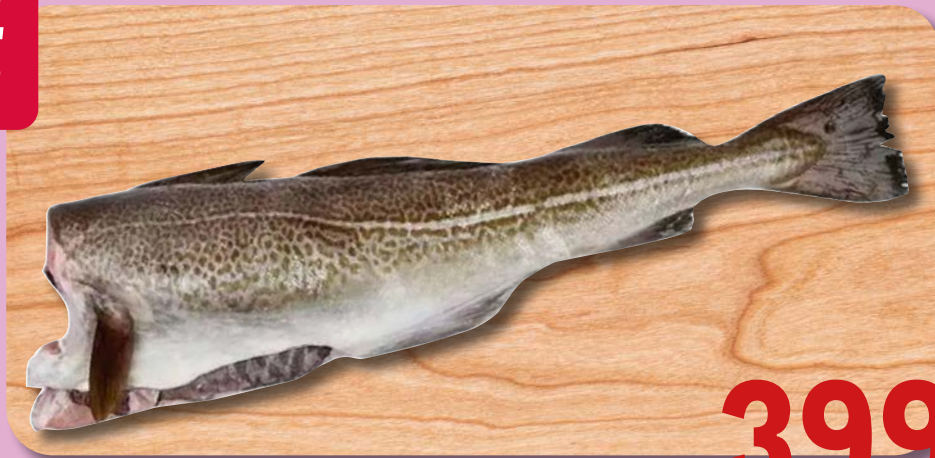

2504
ресторана покупают
у нас этот товар

Треска 500/1000

потрошенная
без головы
охлажденная
арт. 329525

📏 0,5-1 кг

399.00
1 кг

Скумбрия
неразделанная
охлажденная
арт. 511783