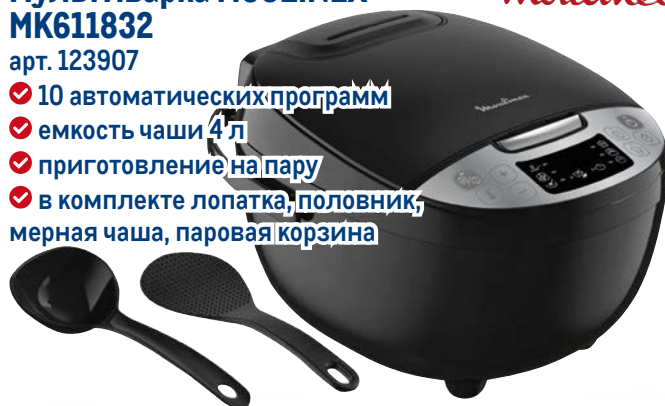

~~9999.00~~ 1 шт.

7999.00 1 шт.

**Мультиварка MOULINEX
MK611832**

Moulinex

арт. 123907

- ✓ 10 автоматических программ
- ✓ емкость чаши 4 л
- ✓ приготовление на пару
- ✓ в комплекте лопатка, половник, мерная чаша, паровая корзина