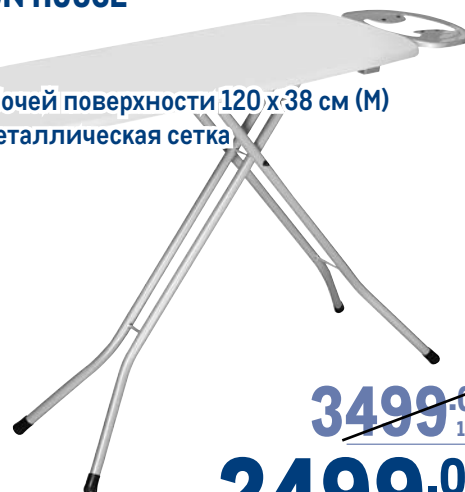

polaris

~~8999.00~~
1 шт.

6999.00
1 шт.

Гладильная доска TARRINGTON HOUSE Grand M

арт. 544352

- ✓ размер рабочей поверхности 120 x 38 см (M)
- ✓ основа – металлическая сетка

Tarrington House

~~3499.00~~
1 шт.