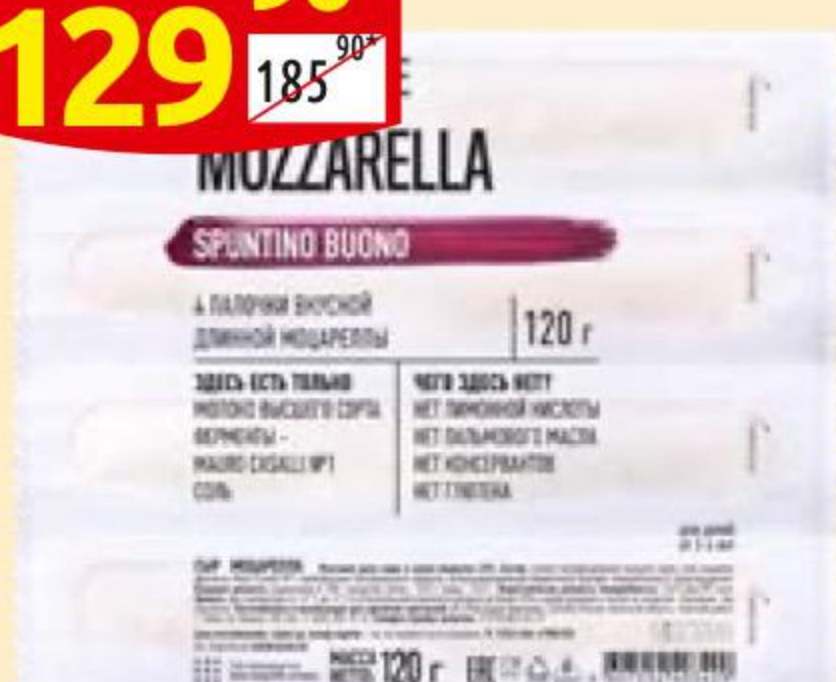

Сыр **МОЦАРЕЛЛА УНАГРАНДЕ** палочки, 45%, 120 г

НИЗКАЯ ЦЕНА

119⁹⁰¹